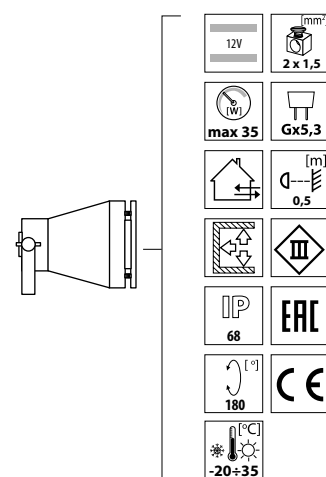

Vodotěsné svítidlo LED  
Vodotesné svietidlo LED

IP68

## AKVEN LED

AKVEN LED

**Kanlux**

AKVEN LED

25720

CZ

korpus: hliníková slitina

AKVEN LED je přizpůsobený pro dlouhodobé ponoření do vody, hloubka ponoření max. 3m

GB

korpus: hliníková zliatina

AKVEN LED je prispôsobený pre dlhodobé ponorenie do vody, hĺbka ponorenia max. 3m