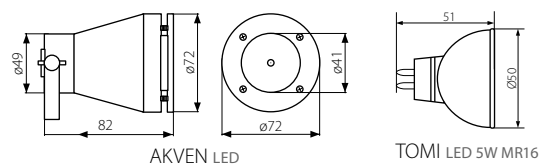

Vodotěsné svítidlo LED  
Vodotesné svietidlo LED

IP68

## AKVEN LED

AKVEN LED

**Kanlux**

AKVEN LED

25720

CZ

korpus: hliníková slitina

AKVEN LED je přizpůsobený pro dlouhodobé ponoření do vody, hloubka ponoření max. 3m

GB

korpus: hliníková zliatina

AKVEN LED je prispôsobený pre dlhodobé ponorenie do vody, hĺbka ponorenia max. 3m