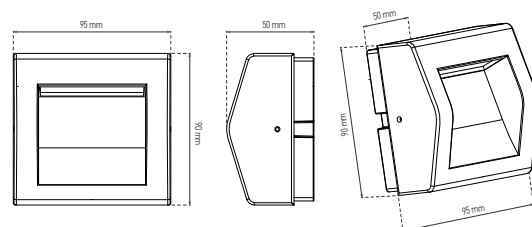

GXPS061

LED 3W ▶ *9W
LED 6W ▶ *18W

- PŘISAZENÉ LED SVÍTIDLO SMD
- těleso svítidla: hliník
- difuzor svítidla: tvrzené sklo

			color			color	T_c CCT	R_a CRI	kg		DKC
WALL 40 3W GRAY NW	GXPS061	8592660120294	šedá	3	120	neutrální bílá	4000K	≥80	0,37	1-24	702 Kč
WALL 50 6W GRAY NW	GXPS064	8592660120461	šedá	6	240	neutrální bílá	4000K	≥80	0,67	1-12	812 Kč