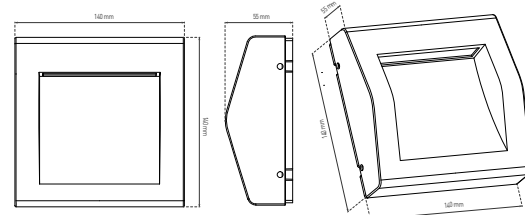

LED OUTDOOR SVÍTIDLA

WALL

- 220-240V
  50/60Hz
- IP₅₄

- -20+50°C
- 60°

- 20 000
- CE
- RoHS

GXPS064

GXPS061

GXPS064

LED 3W ▶ *9W
LED 6W ▶ *18W

- PŘISAZENÉ LED SVÍTIDLO SMD
- těleso svítidla: hliník
- difuzor svítidla: tvrzené sklo

			color			color	T_c CCT	R_a CRI	kg		DKC
WALL 40 3W GRAY NW	GXPS061	8592660120294	šedá	3	120	neutrální bílá	4000K	≥80	0,37	1-24	702 Kč
WALL 50 6W GRAY NW	GXPS064	8592660120461	šedá	6	240	neutrální bílá	4000K	≥80	0,67	1-12	812 Kč