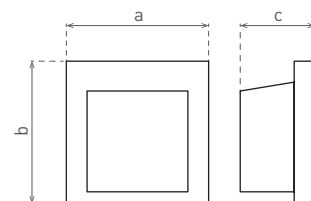

RoHS

NEUTRAL  
WHITE

COOL  
WHITE

WARM  
WHITE

LED 1,5W  
LED 3W

- VESTAVNÉ LED SVÍTIDLO SMD
- těleso svítidla: slitina hliníku
- montážní box: plast
- energeticky úsporné svítidlo SMD LED 2835
- součástí balení napájení LED
- montážní box součástí balení
- životnost 20 000 hodin (dle směrnice ErP)

							Tc CCT	$\leftarrow a \rightarrow$ [mm]	$\leftarrow b \rightarrow$ [mm]	$\leftarrow c \rightarrow$ [mm]			DKC
WALL 10 1,5W GRAY CW	GXLL002	8592660108964	šedá	1,5	30	studená bílá	6500K	90	90	46	0,25	1-50	526 Kč
WALL 10 1,5W GRAY NW	GXLL013	8592660120430	šedá	1,5	30	neutrální bílá	4000K	90	90	46	0,25	1-50	526 Kč
WALL 10 1,5W GRAY WW	GXLL008	8592660109701	šedá	1,5	30	teplá bílá	3000K	90	90	46	0,25	1-50	526 Kč
WALL 20 3W GRAY CW	GXLL004	8592660108988	šedá	3	110	studená bílá	6500K	140	70	48	0,3	1-50	603 Kč
WALL 20 3W GRAY NW	GXLL014	8592660120447	šedá	3	110	neutrální bílá	4000K	140	70	48	0,3	1-50	603 Kč
WALL 20 3W GRAY WW	GXLL010	8592660109725	šedá	3	110	teplá bílá	3000K	140	70	48	0,3	1-50	603 Kč
WALL 30 3W GRAY CW	GXLL006	8592660109008	šedá	3	110	studená bílá	6500K	140	140	51	0,43	1-20	757 Kč
WALL 30 3W GRAY NW	GXLL015	8592660120454	šedá	3	110	neutrální bílá	4000K	140	140	51	0,43	1-20	757 Kč
WALL 30 3W GRAY WW	GXLL012	8592660109749	šedá	3	110	teplá bílá	3000K	140	140	51	0,43	1-20	757 Kč