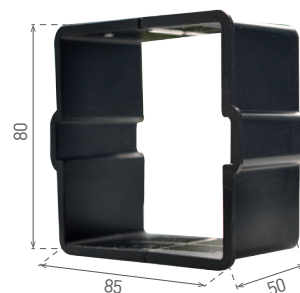

## LED WALL

WALL 30 3W

WALL 20 3W

WALL 10 1,5W

220-240V-50/60Hz

IP<sub>65</sub>

Ra  
CRI  
>80

20 000

RoHS

NEUTRAL  
WHITE

COOL  
WHITE

WARM  
WHITE

LED 1,5W  
LED 3W

- VESTAVNÉ LED SVÍTIDLO SMD
- těleso svítidla: slitina hliníku
- montážní box: plast
- energeticky úsporné svítidlo SMD LED 2835
- součástí balení napájení LED
- montážní box součástí balení
- životnost 20 000 hodin (dle směrnice ErP)

							Tc CCT	$\leftarrow a \rightarrow$ [mm]	$\leftarrow b \rightarrow$ [mm]	$\leftarrow c \rightarrow$ [mm]			DKC
WALL 10 1,5W GRAY CW	GXLL002	8592660108964	šedá	1,5	30	studená bílá	6500K	90	90	46	0,25	1-50	526 Kč
WALL 10 1,5W GRAY NW	GXLL013	8592660120430	šedá	1,5	30	neutrální bílá	4000K	90	90	46	0,25	1-50	526 Kč
WALL 10 1,5W GRAY WW	GXLL008	8592660109701	šedá	1,5	30	teplá bílá	3000K	90	90	46	0,25	1-50	526 Kč
WALL 20 3W GRAY CW	GXLL004	8592660108988	šedá	3	110	studená bílá	6500K	140	70	48	0,3	1-50	603 Kč
WALL 20 3W GRAY NW	GXLL014	8592660120447	šedá	3	110	neutrální bílá	4000K	140	70	48	0,3	1-50	603 Kč
WALL 20 3W GRAY WW	GXLL010	8592660109725	šedá	3	110	teplá bílá	3000K	140	70	48	0,3	1-50	603 Kč
WALL 30 3W GRAY CW	GXLL006	8592660109008	šedá	3	110	studená bílá	6500K	140	140	51	0,43	1-20	757 Kč
WALL 30 3W GRAY NW	GXLL015	8592660120454	šedá	3	110	neutrální bílá	4000K	140	140	51	0,43	1-20	757 Kč
WALL 30 3W GRAY WW	GXLL012	8592660109749	šedá	3	110	teplá bílá	3000K	140	140	51	0,43	1-20	757 Kč