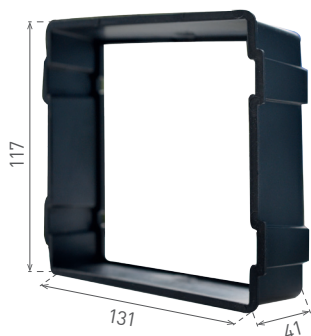

## LED WALL

WALL 30 3W

WALL 20 3W

WALL 10 1,5W

220-240V-50/60Hz

IP<sub>65</sub>

Ra  
CRI  
>80

20 000

RoHS

NEUTRAL  
WHITE

COOL  
WHITE

WARM  
WHITE

LED 1,5W  
LED 3W

- VESTAVNÉ LED SVÍTIDLO SMD
- těleso svítidla: slitina hliníku
- montážní box: plast
- energeticky úsporné svítidlo SMD LED 2835
- součástí balení napájení LED
- montážní box součástí balení
- životnost 20 000 hodin (dle směrnice ErP)

							Tc CCT	$\leftarrow a \rightarrow$ [mm]	$\leftarrow b \rightarrow$ [mm]	$\leftarrow c \rightarrow$ [mm]			DKC
WALL 10 1,5W GRAY CW	GXLL002	8592660108964	šedá	1,5	30	studená bílá	6500K	90	90	46	0,25	1-50	526 Kč
WALL 10 1,5W GRAY NW	GXLL013	8592660120430	šedá	1,5	30	neutrální bílá	4000K	90	90	46	0,25	1-50	526 Kč
WALL 10 1,5W GRAY WW	GXLL008	8592660109701	šedá	1,5	30	teplá bílá	3000K	90	90	46	0,25	1-50	526 Kč
WALL 20 3W GRAY CW	GXLL004	8592660108988	šedá	3	110	studená bílá	6500K	140	70	48	0,3	1-50	603 Kč
WALL 20 3W GRAY NW	GXLL014	8592660120447	šedá	3	110	neutrální bílá	4000K	140	70	48	0,3	1-50	603 Kč
WALL 20 3W GRAY WW	GXLL010	8592660109725	šedá	3	110	teplá bílá	3000K	140	70	48	0,3	1-50	603 Kč
WALL 30 3W GRAY CW	GXLL006	8592660109008	šedá	3	110	studená bílá	6500K	140	140	51	0,43	1-20	757 Kč
WALL 30 3W GRAY NW	GXLL015	8592660120454	šedá	3	110	neutrální bílá	4000K	140	140	51	0,43	1-20	757 Kč
WALL 30 3W GRAY WW	GXLL012	8592660109749	šedá	3	110	teplá bílá	3000K	140	140	51	0,43	1-20	757 Kč