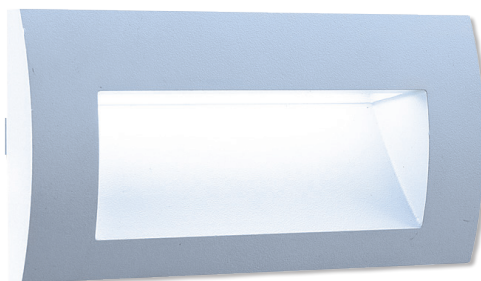

## LED WALL

WALL 30 3W

WALL 20 3W

WALL 10 1,5W

220-240V-50/60Hz

IP<sub>65</sub>

Ra  
CRI  
>80

20 000

RoHS

NEUTRAL  
WHITE

COOL  
WHITE

WARM  
WHITE

LED 1,5W  
LED 3W

- VESTAVNÉ LED SVÍTIDLO SMD
- těleso svítidla: slitina hliníku
- montážní box: plast
- energeticky úsporné svítidlo SMD LED 2835
- součástí balení napájení LED
- montážní box součástí balení
- životnost 20 000 hodin (dle směrnice ErP)

							Tc CCT	$\leftarrow a \rightarrow$ [mm]	$\leftarrow b \rightarrow$ [mm]	$\leftarrow c \rightarrow$ [mm]			DKC
WALL 10 1,5W GRAY CW	GXLL002	8592660108964	šedá	1,5	30	studená bílá	6500K	90	90	46	0,25	1-50	526 Kč
WALL 10 1,5W GRAY NW	GXLL013	8592660120430	šedá	1,5	30	neutrální bílá	4000K	90	90	46	0,25	1-50	526 Kč
WALL 10 1,5W GRAY WW	GXLL008	8592660109701	šedá	1,5	30	teplá bílá	3000K	90	90	46	0,25	1-50	526 Kč
WALL 20 3W GRAY CW	GXLL004	8592660108988	šedá	3	110	studená bílá	6500K	140	70	48	0,3	1-50	603 Kč
WALL 20 3W GRAY NW	GXLL014	8592660120447	šedá	3	110	neutrální bílá	4000K	140	70	48	0,3	1-50	603 Kč
WALL 20 3W GRAY WW	GXLL010	8592660109725	šedá	3	110	teplá bílá	3000K	140	70	48	0,3	1-50	603 Kč
WALL 30 3W GRAY CW	GXLL006	8592660109008	šedá	3	110	studená bílá	6500K	140	140	51	0,43	1-20	757 Kč
WALL 30 3W GRAY NW	GXLL015	8592660120454	šedá	3	110	neutrální bílá	4000K	140	140	51	0,43	1-20	757 Kč
WALL 30 3W GRAY WW	GXLL012	8592660109749	šedá	3	110	teplá bílá	3000K	140	140	51	0,43	1-20	757 Kč