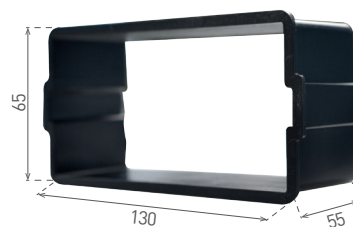

## LED WALL

WALL 30 3W

WALL 20 3W

WALL 10 1,5W

220-240V-50/60Hz

IP<sub>65</sub>

Ra  
CRI  
>80

20 000

RoHS

NEUTRAL  
WHITE

COOL  
WHITE

WARM  
WHITE

LED 1,5W  
LED 3W

- VESTAVNÉ LED SVÍTIDLO SMD
- těleso svítidla: slitina hliníku
- montážní box: plast
- energeticky úsporné svítidlo SMD LED 2835
- součástí balení napájení LED
- montážní box součástí balení
- životnost 20 000 hodin (dle směrnice ErP)

							Tc CCT	$\leftarrow a \rightarrow$ [mm]	$\leftarrow b \rightarrow$ [mm]	$\leftarrow c \rightarrow$ [mm]			DKC
WALL 10 1,5W GRAY CW	GXLL002	8592660108964	šedá	1,5	30	studená bílá	6500K	90	90	46	0,25	1-50	526 Kč
WALL 10 1,5W GRAY NW	GXLL013	8592660120430	šedá	1,5	30	neutrální bílá	4000K	90	90	46	0,25	1-50	526 Kč
WALL 10 1,5W GRAY WW	GXLL008	8592660109701	šedá	1,5	30	teplá bílá	3000K	90	90	46	0,25	1-50	526 Kč
WALL 20 3W GRAY CW	GXLL004	8592660108988	šedá	3	110	studená bílá	6500K	140	70	48	0,3	1-50	603 Kč
WALL 20 3W GRAY NW	GXLL014	8592660120447	šedá	3	110	neutrální bílá	4000K	140	70	48	0,3	1-50	603 Kč
WALL 20 3W GRAY WW	GXLL010	8592660109725	šedá	3	110	teplá bílá	3000K	140	70	48	0,3	1-50	603 Kč
WALL 30 3W GRAY CW	GXLL006	8592660109008	šedá	3	110	studená bílá	6500K	140	140	51	0,43	1-20	757 Kč
WALL 30 3W GRAY NW	GXLL015	8592660120454	šedá	3	110	neutrální bílá	4000K	140	140	51	0,43	1-20	757 Kč
WALL 30 3W GRAY WW	GXLL012	8592660109749	šedá	3	110	teplá bílá	3000K	140	140	51	0,43	1-20	757 Kč