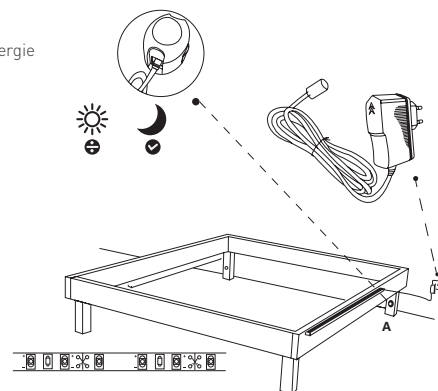

## LED STRIP DOUBLE-BED

- LED postelové osvětlení s pohybovým senzorem
- automatické zapnutí a vypnutí
- velmi dobrá citlivost
- nastavení času svícení
- nízká spotřeba elektrické energie
- snadná instalace
- pro obě strany postele

WARM WHITE

						$\frac{T_c}{CCT}$	$\frac{Ra}{CRI}$	$\frac{\leq O}{[m]}$		DKC
LED STRIP DOUBLE-BED sensor WW	GXLS350	8592660115573	2x4	2x180	teplá bílá	3000	>80	2x1,2	1-18	792 Kč

## LED STRIP SINGLE-BED

- LED postelové osvětlení s pohybovým senzorem
- automatické zapnutí a vypnutí
- velmi dobrá citlivost
- nastavení času svícení
- nízká spotřeba elektrické energie
- snadná instalace
- pro jednu stranu postele