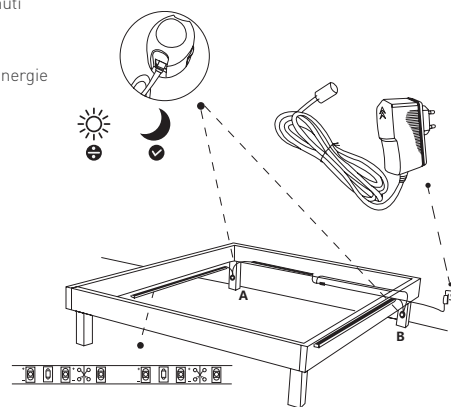

## LED STRIP DOUBLE-BED

- LED postelové osvětlení s pohybovým senzorem
- automatické zapnutí a vypnutí
- velmi dobrá citlivost
- nastavení času svícení
- nízká spotřeba elektrické energie
- snadná instalace
- pro obě strany postele

WARM WHITE

						$\frac{T_c}{CCT}$	$\frac{Ra}{CRI}$	$\frac{\leq O}{[m]}$		DKC
LED STRIP DOUBLE-BED sensor WW	GXLS350	8592660115573	2x4	2x180	teplá bílá	3000	>80	2x1,2	1-18	792 Kč

## LED STRIP SINGLE-BED

- LED postelové osvětlení s pohybovým senzorem
- automatické zapnutí a vypnutí
- velmi dobrá citlivost
- nastavení času svícení
- nízká spotřeba elektrické energie
- snadná instalace
- pro jednu stranu postele