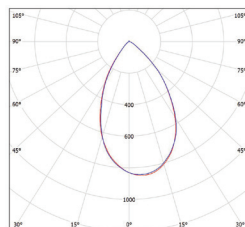

220-240V-50/60Hz

IP₂₀

-20+40°C

70°

30 000

Pf (λ) >0,9

NEUTRAL WHITE

LED 10W ▶ ⇒ D70W
LED 20W ▶ ⇒ D140W
LED 30W ▶ ⇒ D210W
LED 40W ▶ ⇒ D280W

- VESTAVNÉ SVÍTIDLO LED MCOB
- těleso svítidla: lakovaný hliník
- difuzor: polykarbonát (PC)
- vysoká světelná účinnost
- index podání barev Ra/CRI > 90
- číselník oslnění UGR<19
- flicker-free driver
- pětileťá záruka

GXPR100
LINX PROFI-R 10W NW