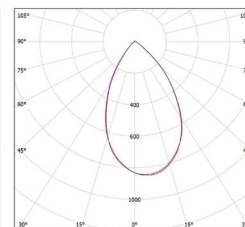

220-240V-50/60Hz

IP₂₀

-20+40°C

70°

30 000

Pf (λ) >0,9

NEUTRAL WHITE

LED 10W ▶ ⇒ D70W
LED 20W ▶ ⇒ D140W
LED 30W ▶ ⇒ D210W
LED 40W ▶ ⇒ D280W

- VESTAVNÉ SVÍTIDLO LED MCOB
- těleso svítidla: lakovaný hliník
- difuzor: polykarbonát (PC)
- vysoká světelná účinnost
- index podání barev Ra/CRI > 90
- číselník oslnění UGR<19
- flicker-free driver
- pětileťá záruka

GXPR102
LINX PROFI-R 30W NW