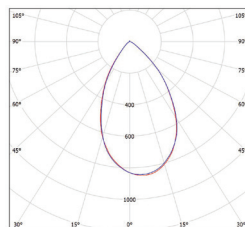

220-240V-50/60Hz

IP₂₀

-20+40°C

70°

30 000

Pf (λ) >0,9

NEUTRAL WHITE

LED 10W ▶ ⇒ D70W
LED 20W ▶ ⇒ D140W
LED 30W ▶ ⇒ D210W
LED 40W ▶ ⇒ D280W

- VESTAVNÉ SVÍTIDLO LED MCOB
- těleso svítidla: lakovaný hliník
- difuzor: polykarbonát (PC)
- vysoká světelná účinnost
- index podání barev Ra/CRI > 90
- číselník oslnění UGR<19
- flicker-free driver
- pětileťá záruka

GXPR101
LINX PROFI-R 20W NW