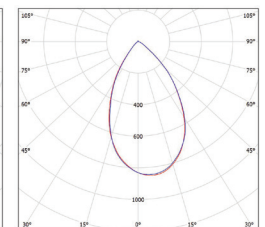

220-240V-50/60Hz

IP₂₀

-20+40°C

70°

30 000

Pf (λ) >0,9

NEUTRAL WHITE

LED 10W ▶ ⇒ D70W
LED 20W ▶ ⇒ D140W
LED 30W ▶ ⇒ D210W
LED 40W ▶ ⇒ D280W

- VESTAVNÉ SVÍTIDLO LED MCOB
- těleso svítidla: lakovaný hliník
- difuzor: polykarbonát (PC)
- vysoká světelná účinnost
- index podání barev Ra/CRI > 90
- číselník oslnění UGR<19
- flicker-free driver
- pětileťá záruka

GXPR103
LINX PROFI-R 40W NW