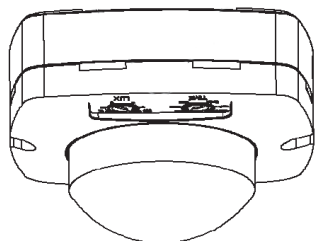

## SENSOR 65/66

GXSE012

GXSI010

220-240V-50/60Hz

max. 8,5A  
2000VA-

-20+40°C

1-50

- KORIDOROVÉ POHYBOVÉ ČIDLO
- pohybové ovládání svítidel
- snímání dlouhých, úzkých prostor
- prachotěsné a voděodolné (GXSE012)
- možnost regulace:
  - čas (TIME)
  - nastavení (noc/den) (LUX)
- maximální zatížení 2000W (PF≈1)
- spolupracuje s LED svítidly

SENSOR 65	GXSE012	8592660123158	bílá	360	max. 10m	10s-30min	3-2000	65	o	158	592 Kč
SENSOR 66	GXSI010	8592660123165	bílá	360	max. 10m	10s-30min	3-2000	20	m	140	504 Kč