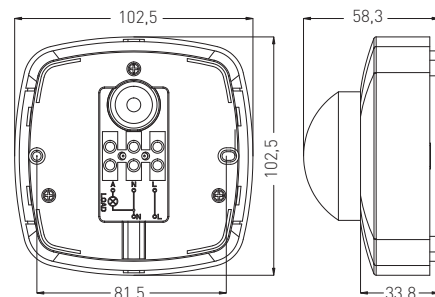

## SENSOR 65/66

GXSE012

GXSI010

220-240V-50/60Hz

max. 8,5A  
2000VA-

-20+40°C

1-50

- KORIDOROVÉ POHYBOVÉ ČIDLO
- pohybové ovládání svítidel
- snímání dlouhých, úzkých prostor
- prachotěsné a voděodolné (GXSE012)
- možnost regulace:
  - čas (TIME)
  - nastavení (noc/den) (LUX)
- maximální zatížení 2000W (PF≈1)
- spolupracuje s LED svítidly

SENSOR 65	GXSE012	8592660123158	bílá	360	max. 10m	10s-30min	3-2000	65	o	158	592 Kč
SENSOR 66	GXSI010	8592660123165	bílá	360	max. 10m	10s-30min	3-2000	20	m	140	504 Kč