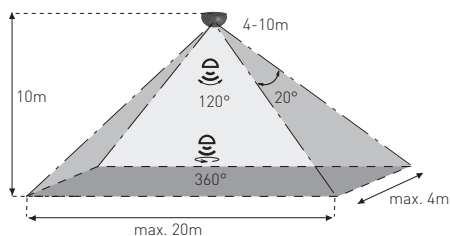

## SENSOR 65/66

GXSE012

GXSI010

220-240V-50/60Hz

max. 8,5A  
2000VA-

-20+40°C

1-50

- KORIDOROVÉ POHYBOVÉ ČIDLO
- pohybové ovládání svítidel
- snímání dlouhých, úzkých prostor
- prachotěsné a voděodolné (GXSE012)
- možnost regulace:
  - čas (TIME)
  - nastavení (noc/den) (LUX)
- maximální zatížení 2000W (PF≈1)
- spolupracuje s LED svítidly