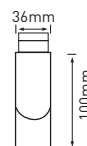

NEUTRAL WHITE

LED 10W ► ⇒D 60W
LED 15W ► ⇒D 80W
LED 20W ► ⇒D 100W

- LED SVÍTIDLO NA LIŠTOVÝ SYSTÉM
- těleso svítidla: hliník
- difuzor: polykarbonát (PC)
- vhodné pro univerzální 3fázový lištový systém
- otočné (360°) a výkyvné (90°)
- vestavné napájení LED CCD
- kompenzovaný jalový výkon (PF>0,9)
- flicker-free driver flicker-free driver
- pětiletá záruka na celé svítidlo