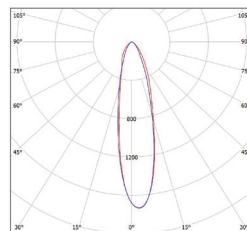

LED 10W ► ⇒D 60W
LED 15W ► ⇒D 80W
LED 20W ► ⇒D 100W

- LED SVÍTIDLO NA LIŠTOVÝ SYSTÉM
- těleso svítidla: hliník
- difuzor: polykarbonát (PC)
- vhodné pro univerzální 3fázový lištový systém
- otočné (360°) a výkyvné (90°)
- vestavné napájení LED CCD
- kompenzovaný jalový výkon (PF>0,9)
- flicker-free driver flicker-free driver
- pětiletá záruka na celé svítidlo

AREO PROFI TRACK 10W