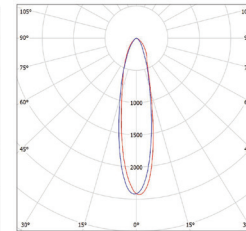

AREO PROFI TRACK 10W

AREO PROFI TRACK 15W

AREO PROFI TRACK 20W

							T _c CCT	R _a CRI			DKC
AREO PROFI TRACK W 10W NW	GXPR110	8592660123189	bílá	10	750	neutrální bílá	4000K	≥80	530	1-20	1 626 Kč
AREO PROFI TRACK B 10W NW	GXPR111	8592660123202	černá	10	750	neutrální bílá	4000K	≥80	530	1-20	1 626 Kč
AREO PROFI TRACK W 15W NW	GXPR112	8592660123196	bílá	15	1050	neutrální bílá	4000K	≥80	550	1-20	1 692 Kč
AREO PROFI TRACK B 15W NW	GXPR113	8592660123219	černá	15	1050	neutrální bílá	4000K	≥80	550	1-20	1 692 Kč
AREO PROFI TRACK W 20W NW	GXPR114	8592660123226	bílá	20	1400	neutrální bílá	4000K	≥80	577	1-20	1 758 Kč
AREO PROFI TRACK B 20W NW	GXPR115	8592660123233	černá	20	1400	neutrální bílá	4000K	≥80	577	1-20	1 758 Kč