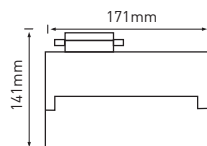

NEUTRAL WHITE

LED 10W ► ⇒D 60W
LED 15W ► ⇒D 80W
LED 20W ► ⇒D 100W

- LED SVÍTIDLO NA LIŠTOVÝ SYSTÉM
- těleso svítidla: hliník
- difuzor: polykarbonát (PC)
- vhodné pro univerzální 3fázový lištový systém
- otočné (360°) a výkyvné (90°)
- vestavné napájení LED CCD
- kompenzovaný jalový výkon (PF>0,9)
- flicker-free driver flicker-free driver
- pětiletá záruka na celé svítidlo