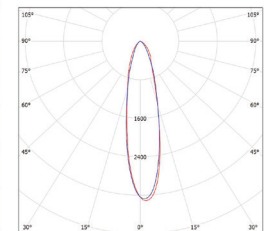

AREO PROFI TRACK 10W

AREO PROFI TRACK 15W

AREO PROFI TRACK 20W

							T _c CCT	R _a CRI			DKC
AREO PROFI TRACK W 10W NW	GXPR110	8592660123189	bílá	10	750	neutrální bílá	4000K	≥80	530	1-20	1 626 Kč
AREO PROFI TRACK B 10W NW	GXPR111	8592660123202	černá	10	750	neutrální bílá	4000K	≥80	530	1-20	1 626 Kč
AREO PROFI TRACK W 15W NW	GXPR112	8592660123196	bílá	15	1050	neutrální bílá	4000K	≥80	550	1-20	1 692 Kč
AREO PROFI TRACK B 15W NW	GXPR113	8592660123219	černá	15	1050	neutrální bílá	4000K	≥80	550	1-20	1 692 Kč
AREO PROFI TRACK W 20W NW	GXPR114	8592660123226	bílá	20	1400	neutrální bílá	4000K	≥80	577	1-20	1 758 Kč
AREO PROFI TRACK B 20W NW	GXPR115	8592660123233	černá	20	1400	neutrální bílá	4000K	≥80	577	1-20	1 758 Kč