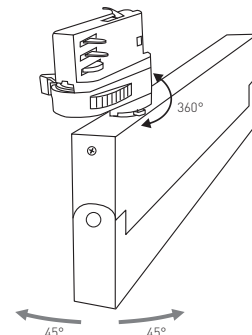

NEUTRAL WHITE

LED 10W ► ⇒D 60W
LED 15W ► ⇒D 80W
LED 20W ► ⇒D 100W

- LED SVÍTIDLO NA LIŠTOVÝ SYSTÉM
- těleso svítidla: hliník
- difuzor: polykarbonát (PC)
- vhodné pro univerzální 3fázový lištový systém
- otočné (360°) a výkyvné (90°)
- vestavné napájení LED CCD
- kompenzovaný jalový výkon (PF>0,9)
- flicker-free driver flicker-free driver
- pětiletá záruka na celé svítidlo