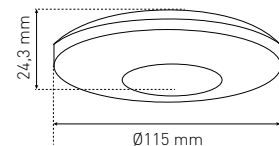

SENSOR 100

								DKC
SENSOR 100	GXSI007	8592660114330	bilá	360	6m	10s-15min	3-2000	328 Kč

POHYBOVÉ ČIDLLO

pohybové ovládání svítidel

možnost regulace:

- čas (TIME)
- nastavení (noc/den) (LUX)

maximální zatížení 800W (PF≈1)

spolupracuje s LED svítilny

POHYBOVÉ ČIDLLO

pohybové ovládání svítidel

možnost regulace:

- čas (TIME)
- nastavení (noc/den) (LUX)

maximální zatížení 2000W (PF=1)

spolupracuje s LED svítilny