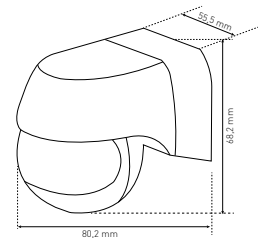

## SENSOR 90

								DKC
SENSOR 90	GXSE007	8592660114323	bilá	180	12m	10s-15min	3-2000	284 Kč