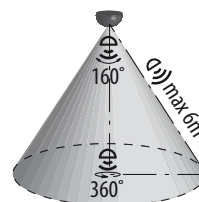

## SENSOR 90

								DKC
SENSOR 90	GXSE007	8592660114323	bilá	180	12m	10s-15min	3-2000	284 Kč

## SENSOR 100

								DKC
SENSOR 100	GXSI007	8592660114330	bilá	360	6m	10s-15min	3-2000	328 Kč

POHYBOVÉ ČIDLLO

pohybové ovládání svítidel

možnost regulace:

- čas (TIME)
- nastavení (noc/den) (LUX)

maximální zatížení 800W (PF≈1)