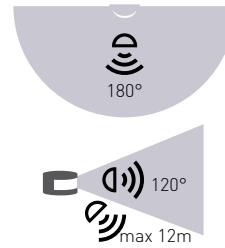

## SENSOR 90

								DKC
SENSOR 90	GXSE007	8592660114323	bilá	180	12m	10s-15min	3-2000	284 Kč

## SENSOR 100

								DKC
SENSOR 100	GXSI007	8592660114330	bilá	360	6m	10s-15min	3-2000	328 Kč

POHYBOVÉ ČIDLLO

pohybové ovládání svítidel

možnost regulace:

- čas (TIME)
- nastavení (noc/den) (LUX)

maximální zatížení 800W (PF≈1)