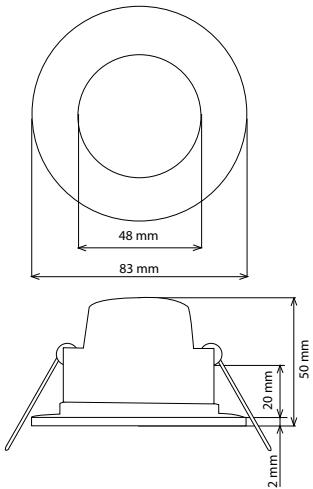

LED BONO

VESTAVNÉ SVÍTIDLO LED SMD

těleso svítidla: plast

difuzor: mléčný (PC)

prachotěsné a voděodolné

energeticky úsporná náhrada za halogenová svítidla

85% snížení spotřeby elektrické energie

integrovaný vnitřní napájecí zdroj CCD LED

technologie LED SMD 2835

životnost 30 000 hodin (podle směrnice ErP)

LED 5W ▶ ≧D 35W HALOGEN

220-240V-50/60Hz

IP 65/20

-20+35°C

Ra CRI ≥80

30000

NEUTRAL WHITE

WARM WHITE

											DKC
LED BONO 5W NW	GXLL021	8592660114408	bílá	5	350	10	neutrální bílá	4000K	0,75	1-48	218 Kč
LED BONO 5W WW	GXLL020	8592660114392	bílá	5	330	10	teplá bílá	3000K	0,75	1-48	218 Kč