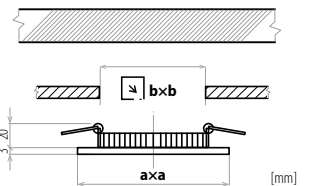

LED VEGA SQUARE

WHITE MATT
ChromE

LED 6W
LED 12W
LED 18W
LED 24W

VESTAVNÉ SVÍTIDLO LED SMD

těleso svítidla: lakovaný hliník

difuzor: mléčný akrylát (PMMA)

energeticky efektivní svítidlo typu DOWNLIGHT

85% snížení spotřeby elektrické energie

štíhlý design umožňuje snadnou montáž do stropu

součástí balení je napájení CCD LED

technologie LED SMD 2835 SAMSUNG

životnost 30 000 hodin

LED VEGA SQUARE

220-240V-50/60Hz

IP 20

-5+35°C