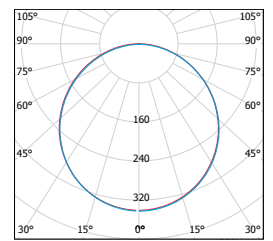

LED VEGA SQUARE

220-240V-50/60Hz

IP 20

-5+35°C

Ra CRI >80

110°

30000

WARM WHITE

NEUTRAL WHITE

COOL WHITE

								T_c CCT	$\leftarrow a \rightarrow$ [mm]	$\leftarrow b \rightarrow$ [mm]			DKC
LED30 VEGA-S White 6W WW	GXDW064	8592660111506	bílá	6	420	30	teplá bílá	2800K	120	105	0,22	1-40	278 Kč
LED30 VEGA-S White 6W NW	GXDW101	8592660113197	bílá	6	420	30	neutrální bílá	3800K	120	105	0,22	1-40	278 Kč
LED30 VEGA-S Matt Chrome 6W WW	GXDW077	8592660112077	matný chrom	6	420	30	teplá bílá	2800K	120	105	0,22	1-40	394 Kč
LED30 VEGA-S Matt Chrome 6W NW	GXDW103	8592660113210	matný chrom	6	420	30	neutrální bílá	3800K	120	105	0,22	1-40	394 Kč
LED60 VEGA-S White 12W WW	GXDW010	8592660106069	bílá	12	850	60	teplá bílá	2800K	175	160	0,44	1-30	443 Kč
LED60 VEGA-S White 12W NW	GXDW105	8592660113234	bílá	12	850	60	neutrální bílá	3800K	175	160	0,44	1-30	443 Kč
LED60 VEGA-S White 12W CW	GXDW011	8592660106076	bílá	12	850	60	studená bílá	6000K	175	160	0,44	1-30	443 Kč
LED60 VEGA-S Matt Chrome 12W WW	GXDW081	8592660112114	matný chrom	12	850	60	teplá bílá	2800K	175	160	0,44	1-30	627 Kč
LED60 VEGA-S Matt Chrome 12W NW	GXDW107	8592660113258	matný chrom	12	850	60	neutrální bílá	3800K	175	160	0,44	1-30	627 Kč
LED90 VEGA-S White 18W WW	GXDW012	8592660106083	bílá	18	1350	90	teplá bílá	2800K	225	210	0,65	1-20	654 Kč
LED90 VEGA-S White 18W NW	GXDW109	8592660113272	bílá	18	1350	90	neutrální bílá	3800K	225	210	0,65	1-20	654 Kč
LED90 VEGA-S White 18W CW	GXDW013	8592660106090	bílá	18	1350	90	studená bílá	6000K	225	210	0,65	1-20	654 Kč
LED90 VEGA-S Matt Chrome 18W WW	GXDW085	8592660112152	matný chrom	18	1350	90	teplá bílá	2800K	225	210	0,65	1-20	812 Kč
LED90 VEGA-S Matt Chrome 18W NW	GXDW111	8592660113296	matný chrom	18	1350	90	neutrální bílá	3800K	225	210	0,65	1-20	812 Kč
LED120 VEGA-S White 24W WW	GXDW068	8592660111520	bílá	24	1800	120	teplá bílá	2800K	300	285	1,15	1-5	1 036 Kč
LED120 VEGA-S White 24W NW	GXDW113	8592660113319	bílá	24	1800	120	neutrální bílá	3800K	300	285	1,15	1-5	1 036 Kč
LED120 VEGA-S Matt Chrome 24W WW	GXDW089	8592660112190	matný chrom	24	1800	120	teplá bílá	2800K	300	285	1,15	1-5	1 296 Kč
LED120 VEGA-S Matt Chrome 24W NW	GXDW115	8592660113333	matný chrom	24	1800	120	neutrální bílá	3800K	300	285	1,15	1-5	1 296 Kč