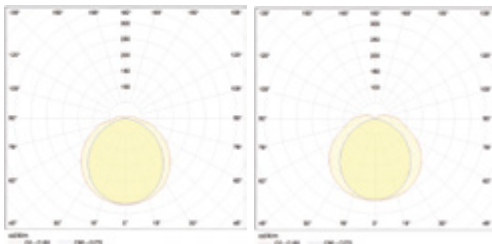

DUST LED PS 2xT8*

*Fotometrické data při použití zdroje Greenlux LED T8

				\overleftarrow{a} [mm]	\overleftarrow{b} [mm]	\overleftarrow{c} [mm]			DKC
DUST LED PS 1 x T8/60cm	GXWP206	8592660113500	1x 8-10W	650	70	90	0,65	1-8	262 Kč
DUST LED PS 1 x T8/120cm	GXWP207	8592660113517	1x 16-22W	1260	70	90	1,15	1-8	372 Kč
DUST LED PS 1 x T8/150cm	GXWP208	8592660113524	1x 20-25W	1565	70	90	1,35	1-8	482 Kč
DUST LED PS 2 x T8/60cm	GXWP209	8592660113531	2x 8-10W	650	110	90	0,85	1-6	319 Kč
DUST LED PS 2 x T8/120cm	GXWP210	8592660113548	2x 16-22W	1260	110	90	1,50	1-6	460 Kč
DUST LED PS 2 x T8/150cm	GXWP211	8592660113555	2x 20-25W	1565	110	90	1,80	1-6	605 Kč