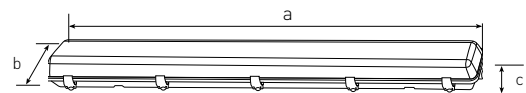

DUST LED PS 2xT8*

*Fotometrické data při použití zdroje Greenlux LED T8

				\overleftarrow{a} [mm]	\overleftarrow{b} [mm]	\overleftarrow{c} [mm]			DKC
DUST LED PS 1 x T8/60cm	GXWP206	8592660113500	1x 8-10W	650	70	90	0,65	1-8	262 Kč
DUST LED PS 1 x T8/120cm	GXWP207	8592660113517	1x 16-22W	1260	70	90	1,15	1-8	372 Kč
DUST LED PS 1 x T8/150cm	GXWP208	8592660113524	1x 20-25W	1565	70	90	1,35	1-8	482 Kč
DUST LED PS 2 x T8/60cm	GXWP209	8592660113531	2x 8-10W	650	110	90	0,85	1-6	319 Kč
DUST LED PS 2 x T8/120cm	GXWP210	8592660113548	2x 16-22W	1260	110	90	1,50	1-6	460 Kč
DUST LED PS 2 x T8/150cm	GXWP211	8592660113555	2x 20-25W	1565	110	90	1,80	1-6	605 Kč