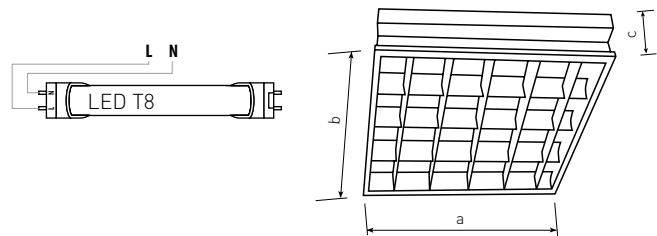

## ZÁŘIVKOVÉ LED SVÍTIDLO VESTAVNÉ

těleso svítidla: ocelový plech

reflektor: poniklovaný plech

pro jednostranně napájené LED T8

náhrada za T8 zářivkové svítidla

doporučený zdroj Greenlux LED T8

více než 2-krát nižší spotřeba elektrické energie

vysoká světelná účinnost

instalace do podhledů (Modulární typ 600x600)

220-240V-50/60Hz LED T8/G13 IP20 -15+35°C CE RoHS

				$\leftarrow a \rightarrow$ [mm]	$\leftarrow b \rightarrow$ [mm]	$\leftarrow c \rightarrow$ [mm]			DKC
TAU LED 4xT8/60cm	GXR038	8592660108568	4x10W	595	595	75	2,80	1	552 Kč