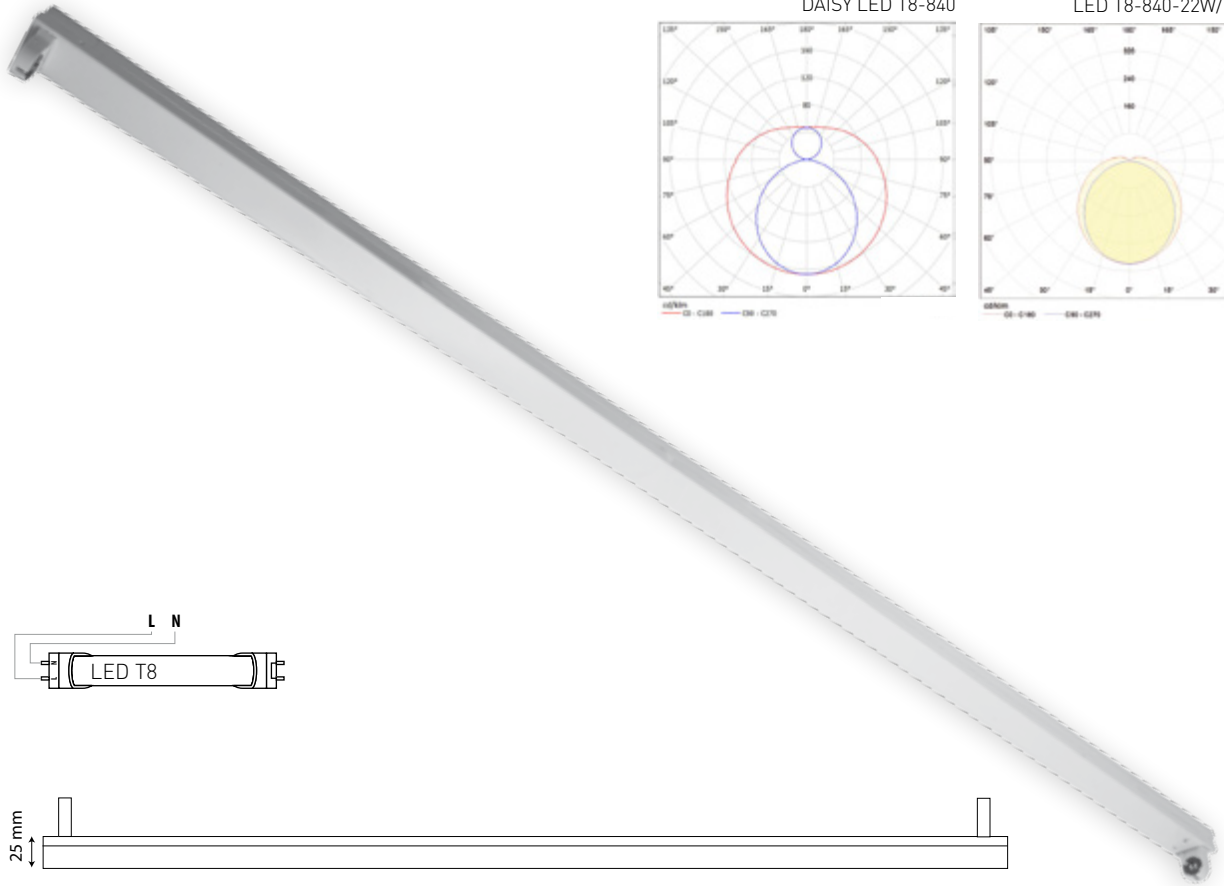

UGO LED

NEW LED COMPATIBLE

LED SVÍTIDLO

těleso svítidla: ocelový plech
pro jednostraně napájené LED T8

DAISY LED T8-840

LED T8-840-22W/120cm

220-240V~50/60Hz IP20 -20+40°C CE RoHS

						DKC
UGO LED T8 120	GXIK010	8592660114378	max.40W	0,34	1-12	152 Kč