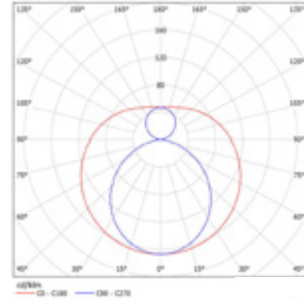

UGO LED

NEW LED COMPATIBLE

LED SVÍTIDLO

těleso svítidla: ocelový plech
pro jednostraně napájené LED T8

DAISY LED T8-840

LED T8-840-22W/120cm

220-240V~50/60Hz IP20 -20+40°C CE RoHS

						DKC
UGO LED T8 120	GXIK010	8592660114378	max.40W	0,34	1-12	152 Kč