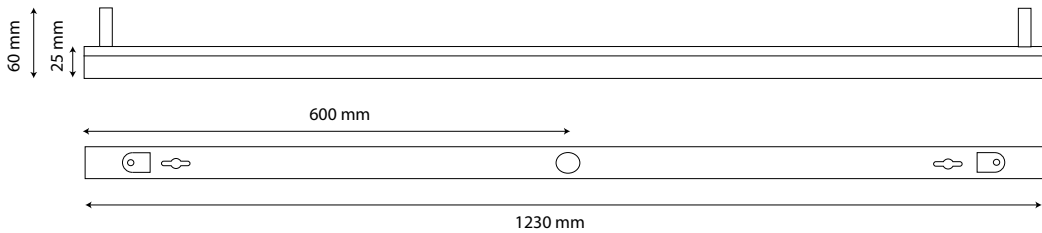

UGO LED

NEW LED COMPATIBLE

LED SVÍTIDLO

těleso svítidla: ocelový plech
pro jednostraně napájené LED T8

DAISY LED T8-840

LED T8-840-22W/120cm

220-240V~50/60Hz IP20 -20+40°C CE RoHS

						DKC
UGO LED T8 120	GXIK010	8592660114378	max.40W	0,34	1-12	152 Kč