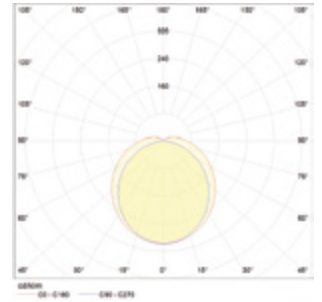

UGO LED

NEW LED COMPATIBLE

LED SVÍTIDLO

těleso svítidla: ocelový plech
pro jednostraně napájené LED T8

DAISY LED T8-840

LED T8-840-22W/120cm

220-240V~50/60Hz IP20 -20+40°C CE RoHS

						DKC
UGO LED T8 120	GXIK010	8592660114378	max.40W	0,34	1-12	152 Kč