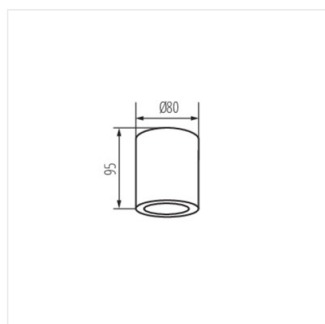

## SANI IP44

Svítlidlo stropní bodové

SANI IP44 DSO-B

SANI IP44 DSO-W

SANI IP44 DSO