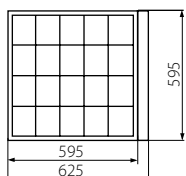

RSTR rastrová svítidla / rastrová sietidlá

RSTR 418/4LED/ PT-H

RSTR 418/4LED/ NT

RSTR 236/4LED/ NT

RSTR N 218/4LED/NT

Standardní reflektor ve tvaru paraboly, lamely rastru ve tvaru písmene „V”
Štandardný reflektor v tvare paraboly, lamely rastra vo tvaru písmena "V"