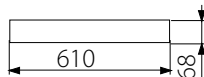

Standardní reflektor ve tvaru paraboly, lamely rastru ve tvaru písmene „V”
Štandardný reflektor v tvare paraboly, lamely rastra vo tvaru písmena "V"