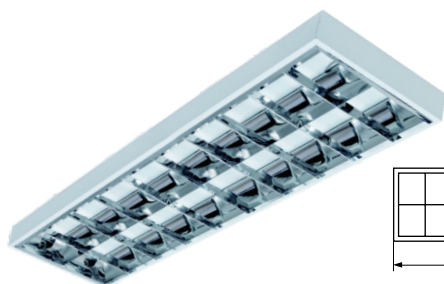

RSTR rastrová svítidla / rastrová sietidlá

RSTR 418/4LED/ PT-H

RSTR 418/4LED/ NT

RSTR 236/4LED/ NT

RSTR N 218/4LED/NT

Standardní reflektor ve tvaru paraboly, lamely rastru ve tvaru písmene „V”
Štandardný reflektor v tvare paraboly, lamely rastra vo tvaru písmena "V"

Patice zářivkových trubíc jsou zakryté reflektorem
Pätice žiarivkových trubíc sú zakryté reflektorom

Svítidla jsou přizpůsobena pro zavěšení
Svietidlá sú prispôsobené pre zavesenie

Snadná montáž mřížky pomocí pružinových úchytů
Jednoduchá montáž mriežky pomocou pružinových úchytov

Korpus svítidla je vyroben z plechu, natřený práškovou barvou, odolný proti UV záření
Korpus svietidla je vyrobený z plechu, natretý práškovou farbou, odolný voči UV žiareniu

NÁZEV / NÁZOV	KÓD / KÓD	VÝKON / VÝKON	SV. ZDROJ / SV. ZDROJ	PATICE / PÄTICE	MONTÁŽ / MONTÁŽ
220-240~ ; 50/60Hz					
RSTR N 418/4LED/NT	31057	4 x max18W	T8 LED	G13	
RSTR 236/4LED/ NT	30172	2 x max36W			
RSTR N 218/4LED/NT	31060	2 x max18W			
RSTR 418/4LED/ PT-H	30174	4 x max18W			