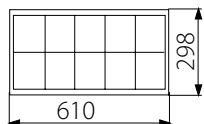

RSTR rastrová svítidla / rastrová sietidlá

RSTR 418/4LED/ PT-H

RSTR 418/4LED/ NT

RSTR 236/4LED/ NT

RSTR N 218/4LED/NT

Standardní reflektor ve tvaru paraboly, lamely rastru ve tvaru písmene „V”
Štandardný reflektor v tvare paraboly, lamely rastra vo tvaru písmena "V"