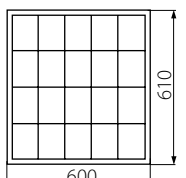

RSTR rastrová svítidla / rastrová sietidlá

RSTR 418/4LED/ PT-H

RSTR 418/4LED/ NT

RSTR 236/4LED/ NT

RSTR N 218/4LED/NT

Standardní reflektor ve tvaru paraboly, lamely rastru ve tvaru písmene „V”
Štandardný reflektor v tvare paraboly, lamely rastra vo tvaru písmena "V"