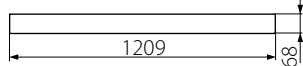

RSTR N 218/4LED/NT