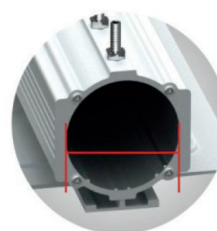

**LED
30W**

**PHILIPS
LUMILEDS**

Technické parametry

příkon	30W
světelný tok (lm)	3300lm
Světelná účinnost (lm/w)	110-120lm/w
značka LED čipů	Phillips SMD3030
barevnost světla (K)	4000 - 4500K
vstupní napětí	AC 85-265V
životnost	až 50 000 hodin
stupeň krytí	IP67
pracovní teplota	-40°C - +50°C
Index podání barev CRI (Ra):	>80
účinník (Power factor)	>0.95
úhel světelného paprsku	120°
materiál	hliník stříbrný, šedý
záruka	5 let
rozměry	415x190x145mm

Praktický jednoduchý design, nízká váha

Možno dodat s kloubem s rozsahem nastavení 120°

Okamžitý start, dlouhá životnost, vysoká účinnost, bezpečné a spolehlivé čipy Phillips

Zdroj MEANWELL

Eloxovaný povrch - zvýšená odolnost proti povětrnostním vlivům a mechanická otěruvzdornost povrchové vrstvy, vysoká teplotní odolnost, odolnost proti korozi

Bez oslnění, bez světelného znečištění, silná směrovost, vysoká rovnoměrnost

Světelné křivky

Popis

60mm

40mm

Zdroj je integrován do lampy,
kde je více odolný a šetří místo.

Nastavitelný kloub až 120°

Distributor: TopLux - Osvětlení Praha, Podvinný mlýn 1418/2, Praha
IČ: 02303094 Telefon: 733 424 400 Email: info@toplux.cz