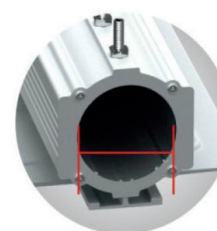

**LED
30W**

**PHILIPS
LUMILEDS**

Technické parametry

příkon	30W
světelný tok (lm)	3300lm
Světelná účinnost (lm/w)	110-120lm/w
značka LED čipů	Phillips SMD3030
barevnost světla (K)	4000 - 4500K
vstupní napětí	AC 85-265V
životnost	až 50 000 hodin
stupeň krytí	IP67
pracovní teplota	-40°C - +50°C
Index podání barev CRI (Ra):	>80
účinník (Power factor)	>0.95
úhel světelného paprsku	120°
materiál	hliník stříbrný, šedý
záruka	5 let
rozměry	415x190x145mm

Praktický jednoduchý design, nízká váha

Možno dodat s kloubem s rozsahem nastavení 120°

Okamžitý start, dlouhá životnost, vysoká účinnost, bezpečné a spolehlivé čipy Phillips

Zdroj MEANWELL

Eloxovaný povrch - zvýšená odolnost proti povětrnostním vlivům a mechanická otěruvzdornost povrchové vrstvy, vysoká teplotní odolnost, odolnost proti korozi

Bez oslnění, bez světelného znečištění, silná směrovost, vysoká rovnoměrnost

Světelné křivky

Popis

60mm

40mm

Zdroj je integrován do lampy,
kde je více odolný a šetří místo.

Nastavitelný kloub až 120°

Distributor: TopLux - Osvětlení Praha, Podvinný mlýn 1418/2, Praha
IČ: 02303094 Telefon: 733 424 400 Email: info@toplux.cz