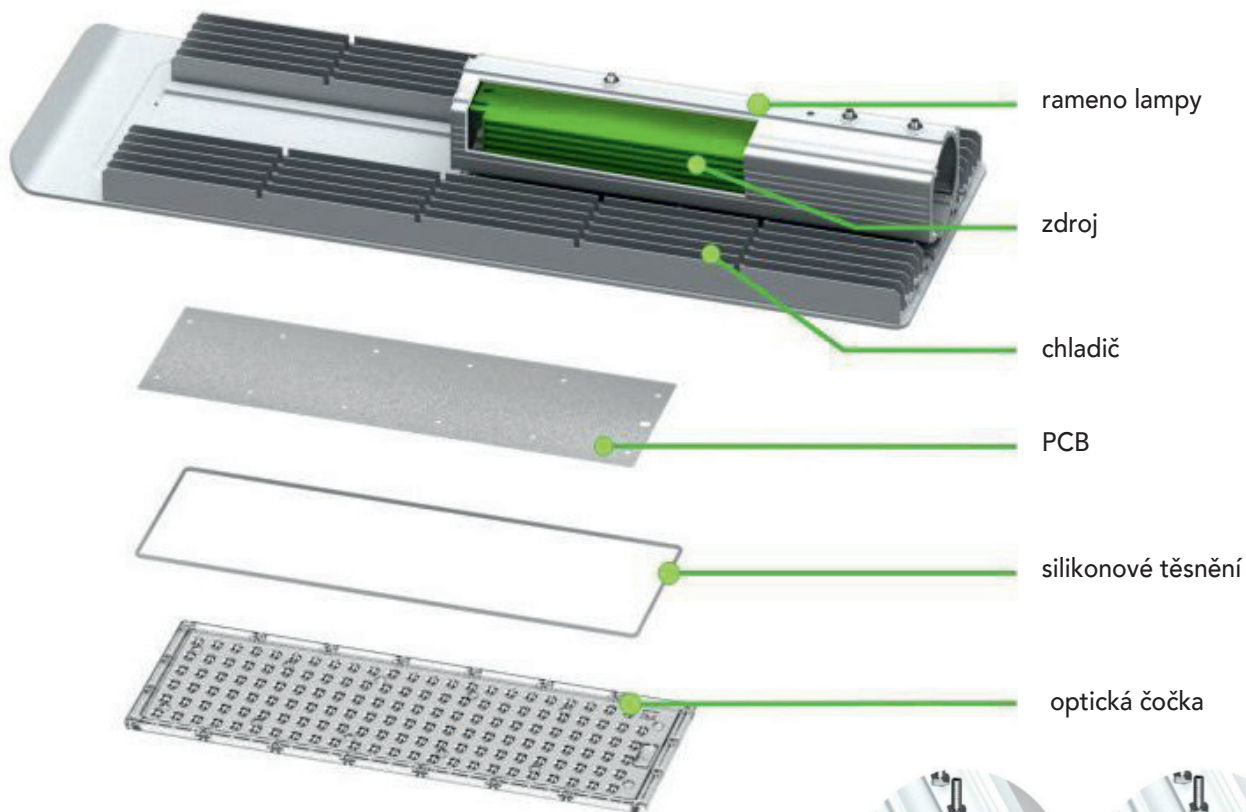

**LED
30W**

**PHILIPS
LUMILEDS**

Technické parametry

příkon	30W
světelný tok (lm)	3300lm
Světelná účinnost (lm/w)	110-120lm/w
značka LED čipů	Phillips SMD3030
barevnost světla (K)	4000 - 4500K
vstupní napětí	AC 85-265V
životnost	až 50 000 hodin
stupeň krytí	IP67
pracovní teplota	-40°C - +50°C
Index podání barev CRI (Ra):	>80
účinník (Power factor)	>0.95
úhel světelného paprsku	120°
materiál	hliník stříbrný, šedý
záruka	5 let
rozměry	415x190x145mm

Praktický jednoduchý design, nízká váha

Možno dodat s kloubem s rozsahem nastavení 120°

Okamžitý start, dlouhá životnost, vysoká účinnost, bezpečné a spolehlivé čipy Phillips

Zdroj MEANWELL

Eloxovaný povrch - zvýšená odolnost proti povětrnostním vlivům a mechanická otěruvzdornost povrchové vrstvy, vysoká teplotní odolnost, odolnost proti korozi

Bez oslnění, bez světelného znečištění, silná směrovost, vysoká rovnoměrnost

Světelné křivky

Popis

60mm

40mm

Zdroj je integrován do lampy,
kde je více odolný a šetří místo.

Nastavitelný kloub až 120°

Distributor: TopLux - Osvětlení Praha, Podvinný mlýn 1418/2, Praha
IČ: 02303094 Telefon: 733 424 400 Email: info@toplux.cz