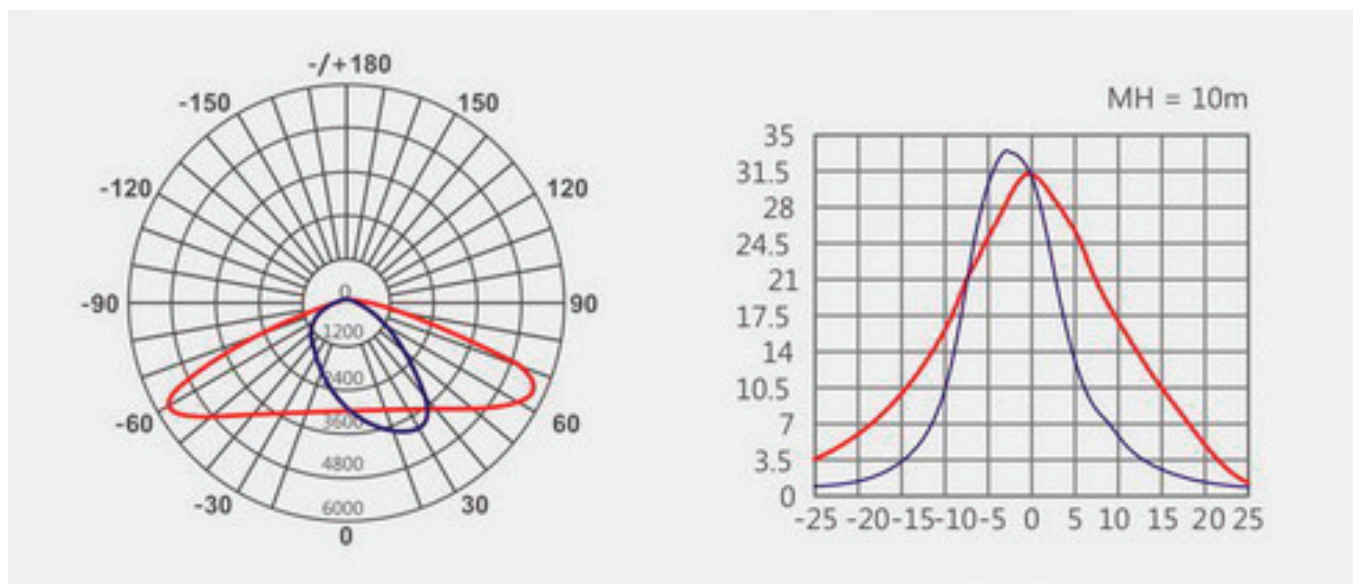

**LED
30W**

**PHILIPS
LUMILEDS**

Technické parametry

příkon	30W
světelný tok (lm)	3300lm
Světelná účinnost (lm/w)	110-120lm/w
značka LED čipů	Phillips SMD3030
barevnost světla (K)	4000 - 4500K
vstupní napětí	AC 85-265V
životnost	až 50 000 hodin
stupeň krytí	IP67
pracovní teplota	-40°C - +50°C
Index podání barev CRI (Ra):	>80
účinník (Power factor)	>0.95
úhel světelného paprsku	120°
materiál	hliník stříbrný, šedý
záruka	5 let
rozměry	415x190x145mm

Bez oslnění, bez světelného znečištění, silná směrovost, vysoká rovnoměrnost

Světelné křivky

Popis

60mm

40mm

Zdroj je integrován do lampy,
kde je více odolný a šetří místo.

Nastavitelný kloub až 120°

Distributor: TopLux - Osvětlení Praha, Podvinný mlýn 1418/2, Praha
IČ: 02303094 Telefon: 733 424 400 Email: info@toplux.cz