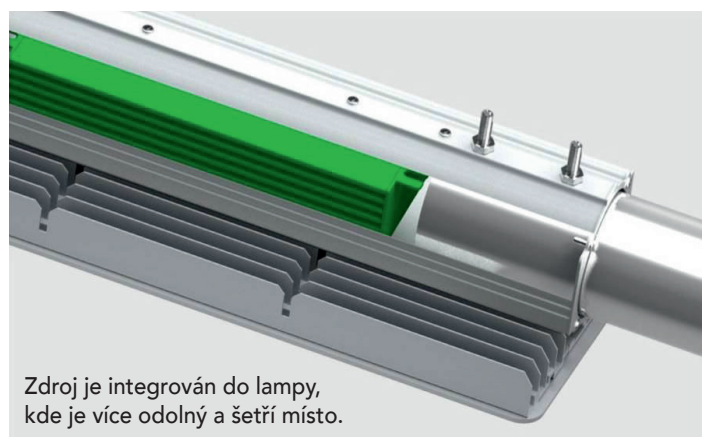

**LED
40W**

**PHILIPS
LUMILEDS**

Technické parametry

příkon	40W
světelný tok (lm)	4400lm
Světelná účinnost (lm/w)	110-120lm/w
značka LED čipů	Phillips SMD3030
barevnost světla (K)	4000 - 4500K
vstupní napětí	85-265V
životnost	až 50 000 hodin
stupeň krytí	IP67
pracovní teplota	-40°C - +50°C
Index podání barev CRI (Ra):	>80
účinník (Power factor)	>0.95
úhel světelného paprsku	120°
materiál	hliník stříbrný, šedý
záruka	5 let
rozměry	365,8x135x89,3mm

Praktický jednoduchý design, nízká váha

Možno dodat s kloubem s rozsahem nastavení 120°

Okamžitý start, dlouhá životnost, vysoká účinnost, bezpečné a spolehlivé čipy Phillips

Zdroj MEANWELL

Eloxovaný povrch - zvýšená odolnost proti povětrnostním vlivům a mechanická otěruvzdornost povrchové vrstvy, vysoká teplotní odolnost, odolnost proti korozi

Bez oslnění, bez světelného znečištění, silná směrovost, vysoká rovnoměrnost

Světelné křivky

Popis

60mm

40mm

Zdroj je integrován do lampy,
kde je více odolný a šetří místo.

Nastavitelný kloub až 120°

Distributor: TopLux - Osvětlení Praha, Podvinný mlýn 1418/2, Praha
IČ: 02303094 **Telefon:** 733 424 400 **Email:** info@toplux.cz