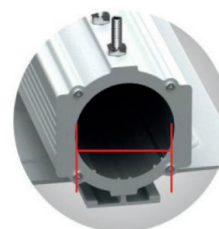

**LED
40W**

**PHILIPS
LUMILEDS**

Technické parametry

příkon	40W
světelný tok (lm)	4400lm
Světelná účinnost (lm/w)	110-120lm/w
značka LED čipů	Phillips SMD3030
barevnost světla (K)	4000 - 4500K
vstupní napětí	85-265V
životnost	až 50 000 hodin
stupeň krytí	IP67
pracovní teplota	-40°C - +50°C
Index podání barev CRI (Ra):	>80
účinník (Power factor)	>0.95
úhel světelného paprsku	120°
materiál	hliník stříbrný, šedý
záruka	5 let
rozměry	365,8x135x89,3mm

Praktický jednoduchý design, nízká váha

Možno dodat s kloubem s rozsahem nastavení 120°

Okamžitý start, dlouhá životnost, vysoká účinnost, bezpečné a spolehlivé čipy Phillips

Zdroj MEANWELL

Eloxovaný povrch - zvýšená odolnost proti povětrnostním vlivům a mechanická otěruvzdornost povrchové vrstvy, vysoká teplotní odolnost, odolnost proti korozi

Bez oslnění, bez světelného znečištění, silná směrovost, vysoká rovnoměrnost

Světelné křivky

Popis

60mm

40mm

Zdroj je integrován do lampy,
kde je více odolný a šetří místo.

Nastavitelný kloub až 120°

Distributor: TopLux - Osvětlení Praha, Podvinný mlýn 1418/2, Praha
IČ: 02303094 **Telefon:** 733 424 400 **Email:** info@toplux.cz