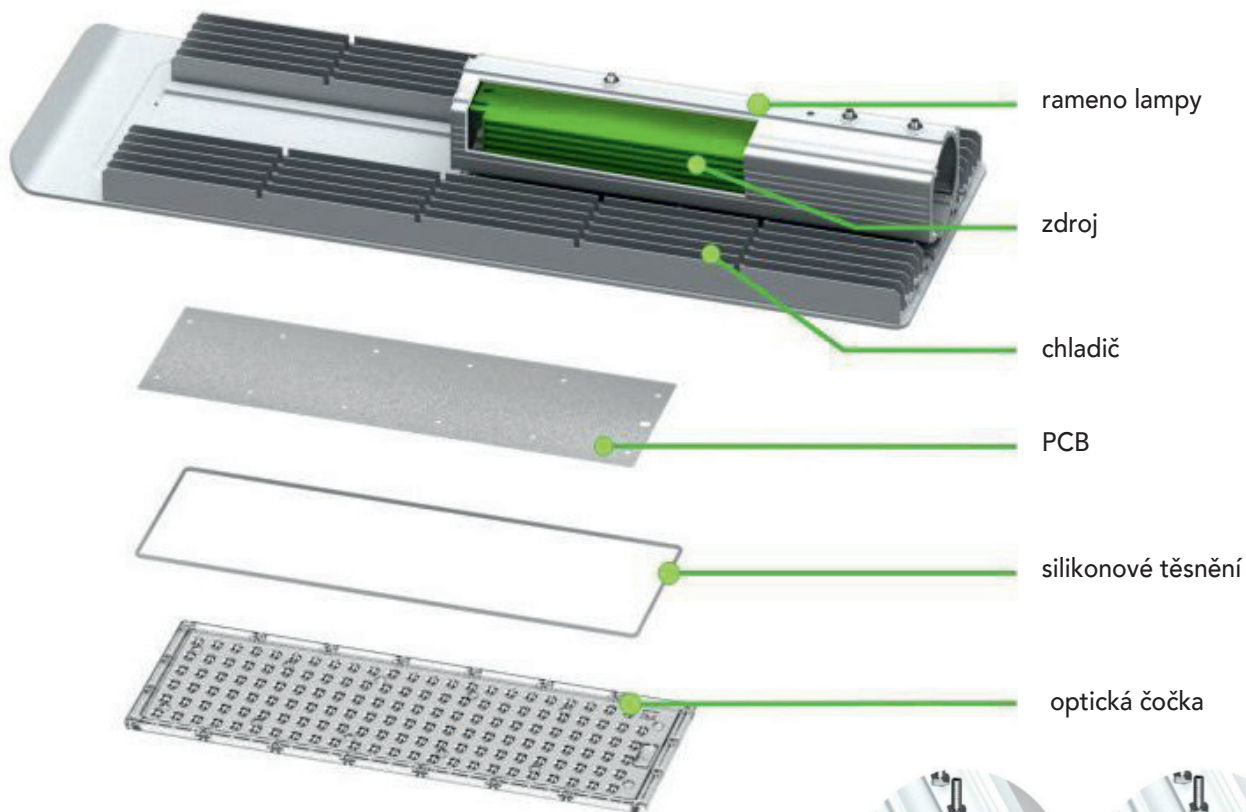

**LED
40W**

**PHILIPS
LUMILEDS**

Technické parametry

příkon	40W
světelný tok (lm)	4400lm
Světelná účinnost (lm/w)	110-120lm/w
značka LED čipů	Phillips SMD3030
barevnost světla (K)	4000 - 4500K
vstupní napětí	85-265V
životnost	až 50 000 hodin
stupeň krytí	IP67
pracovní teplota	-40°C - +50°C
Index podání barev CRI (Ra):	>80
účinník (Power factor)	>0.95
úhel světelného paprsku	120°
materiál	hliník stříbrný, šedý
záruka	5 let
rozměry	365,8x135x89,3mm

Praktický jednoduchý design, nízká váha

Možno dodat s kloubem s rozsahem nastavení 120°

Okamžitý start, dlouhá životnost, vysoká účinnost, bezpečné a spolehlivé čipy Phillips

Zdroj MEANWELL

Eloxovaný povrch - zvýšená odolnost proti povětrnostním vlivům a mechanická otěruvzdornost povrchové vrstvy, vysoká teplotní odolnost, odolnost proti korozi

Bez oslnění, bez světelného znečištění, silná směrovost, vysoká rovnoměrnost

Světelné křivky

Popis

60mm

40mm

Zdroj je integrován do lampy,
kde je více odolný a šetří místo.

Nastavitelný kloub až 120°

Distributor: TopLux - Osvětlení Praha, Podvinný mlýn 1418/2, Praha
IČ: 02303094 **Telefon:** 733 424 400 **Email:** info@toplux.cz