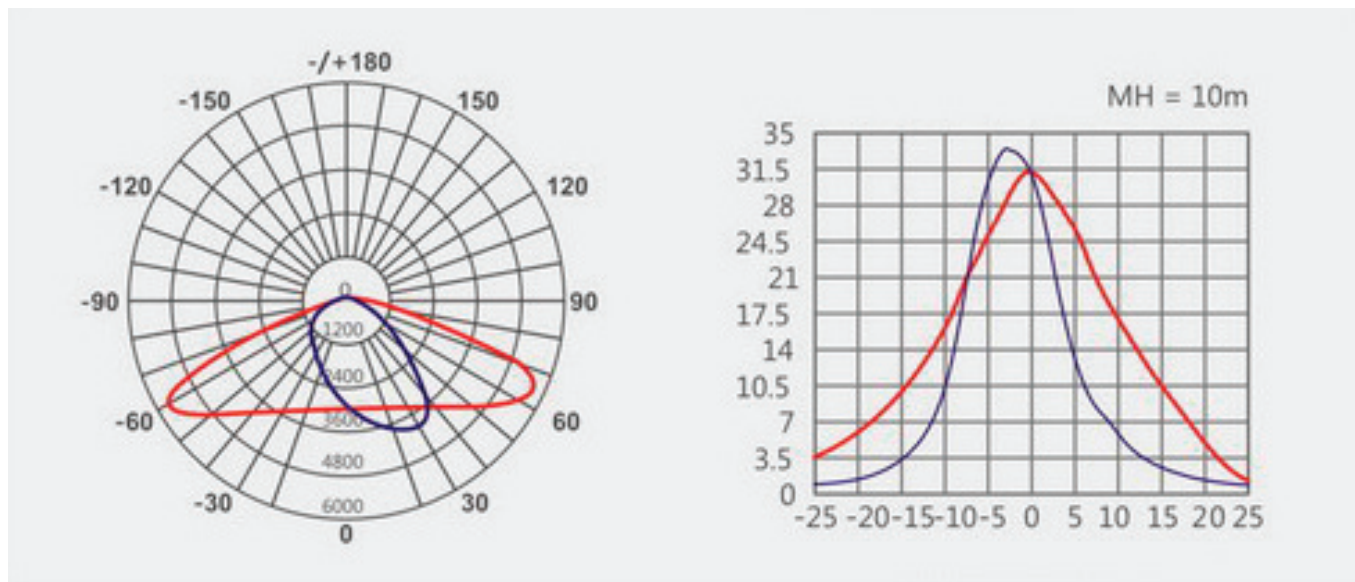

**LED
40W**

**PHILIPS
LUMILEDS**

Technické parametry

příkon	40W
světelný tok (lm)	4400lm
Světelná účinnost (lm/w)	110-120lm/w
značka LED čipů	Phillips SMD3030
barevnost světla (K)	4000 - 4500K
vstupní napětí	85-265V
životnost	až 50 000 hodin
stupeň krytí	IP67
pracovní teplota	-40°C - +50°C
Index podání barev CRI (Ra):	>80
účinník (Power factor)	>0.95
úhel světelného paprsku	120°
materiál	hliník stříbrný, šedý
záruka	5 let
rozměry	365,8x135x89,3mm

Bez oslnění, bez světelného znečištění, silná směrovost, vysoká rovnoměrnost

Světelné křivky

Popis

60mm

40mm

Zdroj je integrován do lampy,
kde je více odolný a šetří místo.

Nastavitelný kloub až 120°

Distributor: TopLux - Osvětlení Praha, Podvinný mlýn 1418/2, Praha
IČ: 02303094 **Telefon:** 733 424 400 **Email:** info@toplux.cz