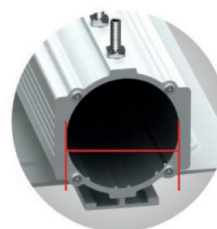

**LED
40W**

**PHILIPS
LUMILEDS**

Technické parametry

příkon	40W
světelný tok (lm)	4400lm
Světelná účinnost (lm/w)	110-120lm/w
značka LED čipů	Phillips SMD3030
barevnost světla (K)	4000 - 4500K
vstupní napětí	85-265V
životnost	až 50 000 hodin
stupeň krytí	IP67
pracovní teplota	-40°C - +50°C
Index podání barev CRI (Ra):	>80
účinník (Power factor)	>0.95
úhel světelného paprsku	120°
materiál	hliník stříbrný, šedý
záruka	5 let
rozměry	365,8x135x89,3mm

Praktický jednoduchý design, nízká váha

Možno dodat s kloubem s rozsahem nastavení 120°

Okamžitý start, dlouhá životnost, vysoká účinnost, bezpečné a spolehlivé čipy Phillips

Zdroj MEANWELL

Eloxovaný povrch - zvýšená odolnost proti povětrnostním vlivům a mechanická otěruvzdornost povrchové vrstvy, vysoká teplotní odolnost, odolnost proti korozi

Bez oslnění, bez světelného znečištění, silná směrovost, vysoká rovnoměrnost

Světelné křivky

Popis

60mm

40mm

Zdroj je integrován do lampy,
kde je více odolný a šetří místo.

Nastavitelný kloub až 120°

Distributor: TopLux - Osvětlení Praha, Podvinný mlýn 1418/2, Praha
IČ: 02303094 **Telefon:** 733 424 400 **Email:** info@toplux.cz