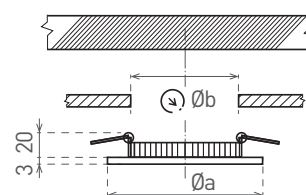

LED VEGA ROUND

WHITE MATT
ChromE

LED 3W
LED 6W
LED 12W
LED 18W
LED 24W

VESTAVNÉ SVÍTIDLO LED SMD

těleso svítidla: lakovaný hliník

difuzor: mléčný akrylát (PMMA)

energeticky efektivní svítidlo typu DOWNLIGHT

85% snížení spotřeby elektrické energie

štíhlý design umožňuje snadnou montáž do stropu

součástí balení je napájení CCD LED

technologie LED SMD 2835 SAMSUNG

životnost 30 000 hodin

220-240V-50/60Hz

IP20

-5+35°C