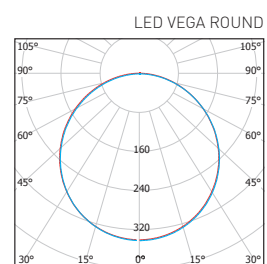

220-240V-50/60Hz

IP20

-5+35°C

Ra CRI >80

110°

30000

WARM WHITE

NEUTRAL WHITE

COOL WHITE

								T_c	$\leftarrow a \rightarrow$	$\leftarrow b \rightarrow$			DKC
		EAN	color	W	lm	SMD LED	color	CCT	[mm]	[mm]	kg		
LED30 VEGA-R White 3W WW	GXDW203	8592660115412	bílá	3	210	15	teplá bílá	2800K	90	70	0,14	1-100	174 Kč
LED30 VEGA-R White 3W NW	GXDW204	8592660115450	bílá	3	210	15	neutrální bílá	3800K	90	70	0,14	1-100	174 Kč
LED30 VEGA-R Matt Chrome 3W WW	GXDW209	8592660115436	matný chrom	3	210	15	teplá bílá	2800K	90	70	0,14	1-100	284 Kč
LED30 VEGA-R Matt Chrome 3W NW	GXDW210	8592660115474	matný chrom	3	210	15	neutrální bílá	3800K	90	70	0,14	1-100	284 Kč
LED30 VEGA-R White 6W WW	GXDW062	8592660111469	bílá	6	420	30	teplá bílá	2800K	120	105	0,20	1-40	278 Kč
LED30 VEGA-R White 6W NW	GXDW100	8592660113180	bílá	6	420	30	neutrální bílá	3800K	120	105	0,20	1-40	278 Kč
LED30 VEGA-R Matt Chrome 6W WW	GXDW075	8592660112053	matný chrom	6	420	30	teplá bílá	2800K	120	105	0,20	1-40	394 Kč
LED30 VEGA-R Matt Chrome 6W NW	GXDW102	8592660113203	matný chrom	6	420	30	neutrální bílá	3800K	120	105	0,20	1-40	394 Kč
LED60 VEGA-R White 12W WW	GXDW001	8592660106021	bílá	12	850	60	teplá bílá	2800K	175	160	0,35	1-30	443 Kč
LED60 VEGA-R White 12W NW	GXDW104	8592660113227	bílá	12	850	60	neutrální bílá	3800K	175	160	0,35	1-30	443 Kč
LED60 VEGA-R White 12W CW	GXDW002	8592660106038	bílá	12	850	60	studená bílá	6000K	175	160	0,35	1-30	443 Kč
LED60 VEGA-R Matt Chrome 12W WW	GXDW079	8592660112091	matný chrom	12	850	60	teplá bílá	2800K	175	160	0,35	1-30	627 Kč
LED60 VEGA-R Matt Chrome 12W NW	GXDW106	8592660113241	matný chrom	12	850	60	neutrální bílá	3800K	175	160	0,35	1-30	627 Kč
LED90 VEGA-R White 18W WW	GXDW003	8592660106045	bílá	18	1350	90	teplá bílá	2800K	225	210	0,55	1-20	654 Kč
LED90 VEGA-R White 18W NW	GXDW108	8592660113265	bílá	18	1350	90	neutrální bílá	3800K	225	210	0,55	1-20	654 Kč
LED90 VEGA-R White 18W CW	GXDW004	8592660106052	bílá	18	1350	90	studená bílá	6000K	225	210	0,55	1-20	654 Kč
LED90 VEGA-R Matt Chrome 18W WW	GXDW083	8592660112138	matný chrom	18	1350	90	teplá bílá	2800K	225	210	0,55	1-20	812 Kč
LED90 VEGA-R Matt Chrome 18W NW	GXDW110	8592660113289	matný chrom	18	1350	90	neutrální bílá	3800K	225	210	0,55	1-20	812 Kč
LED120 VEGA-R White 24W WW	GXDW066	8592660111483	bílá	24	1800	120	teplá bílá	2800K	300	285	0,95	1-5	1 036 Kč
LED120 VEGA-R White 24W NW	GXDW112	8592660113302	bílá	24	1800	120	neutrální bílá	3800K	300	285	0,95	1-5	1 036 Kč
LED120 VEGA-R Matt Chrome 24W WW	GXDW087	8592660112176	matný chrom	24	1800	120	teplá bílá	2800K	300	285	0,95	1-5	1 296 Kč
LED120 VEGA-R Matt Chrome 24W NW	GXDW114	8592660113326	matný chrom	24	1800	120	neutrální bílá	3800K	300	285	0,95	1-5	1 296 Kč