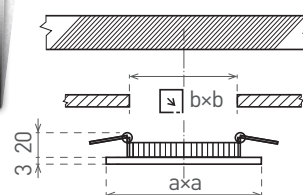

85% snížení spotřeby elektrické energie

štíhlý design umožňuje snadnou montáž do stropu

součástí balení je napájení CCD LED

technologie LED SMD 2835 SAMSUNG

životnost 30 000 hodin

LED VEGA SQUARE

WARM WHITE NEUTRAL WHITE COOL WHITE