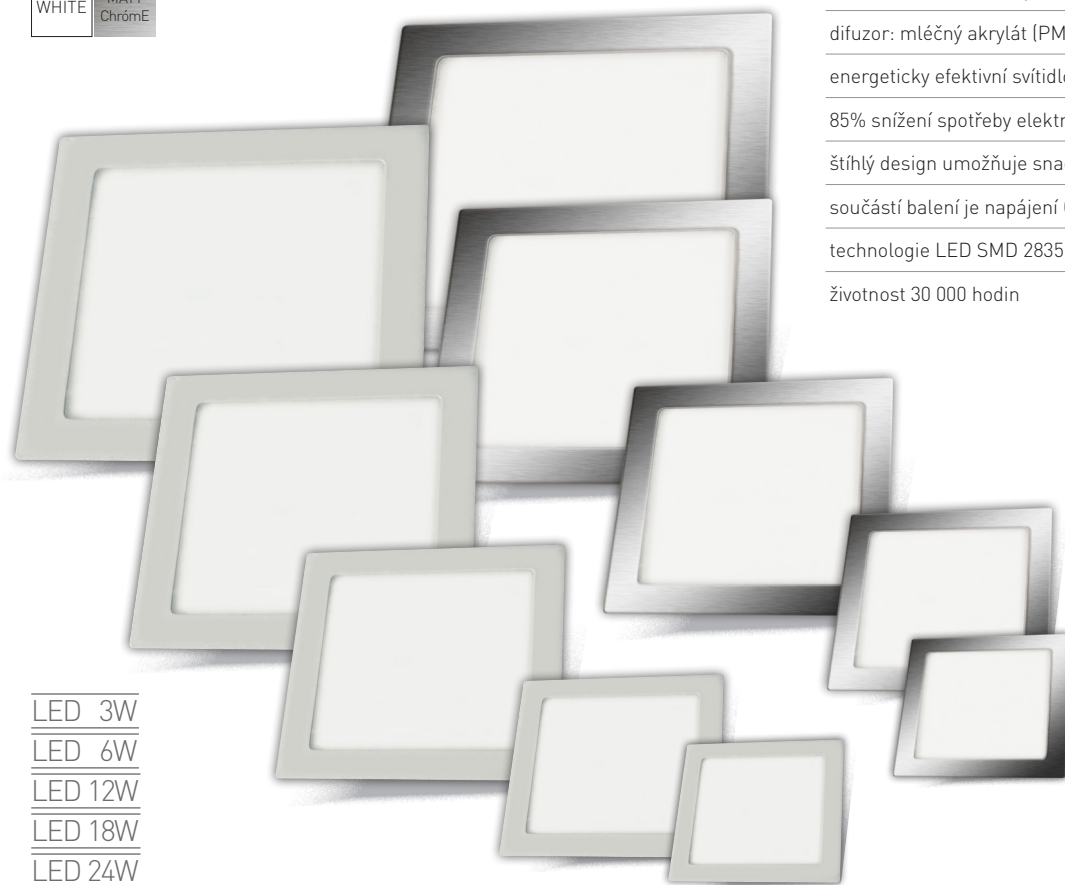

LED VEGA SQUARE

WHITE MATT
ChromE

LED 3W
LED 6W
LED 12W
LED 18W
LED 24W

VESTAVNÉ SVÍTIDLO LED SMD

těleso svítidla: lakovaný hliník

difuzor: mléčný akrylát (PMMA)

energeticky efektivní svítidlo typu DOWNLIGHT

85% snížení spotřeby elektrické energie

štíhlý design umožňuje snadnou montáž do stropu

součástí balení je napájení CCD LED

technologie LED SMD 2835 SAMSUNG

životnost 30 000 hodin

LED VEGA SQUARE

WARM WHITE NEUTRAL WHITE COOL WHITE