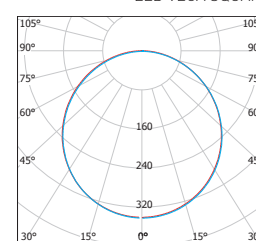

85% snížení spotřeby elektrické energie

štíhlý design umožňuje snadnou montáž do stropu

součástí balení je napájení CCD LED

technologie LED SMD 2835 SAMSUNG

životnost 30 000 hodin

LED VEGA SQUARE

WARM WHITE NEUTRAL WHITE COOL WHITE