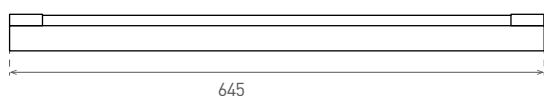

# LED AURA

A++ A

- 220-240V-50/60Hz
- 
- IP20
- 
- 
- \* -20+35°C
- 
- 
- 20 000
- CE
- RoHS

NEUTRAL WHITE

LED AURA GXLS161

LED AURA GXLS160

- SVÍTIDLO LED SMD
- těleso svítidla: ocelový plech, bílý
- difuzor: mléčný, polystyren (PS)
- energeticky úsporná náhrada svítidel se zářivkami T8
- vysoká účinnost LED modulu
- 50% úspory ve spotřebě elektrické energie ve srovnání se zářivkovými tělesy T8 předřadník VVG