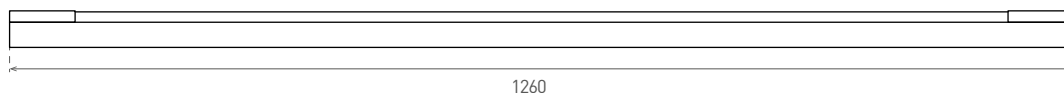

# LED AURA

A++ A

- 220-240V-50/60Hz
- 
- IP20
- 
- 
- \* -20+35°C
- 
- 
- 20 000
- CE
- RoHS

NEUTRAL WHITE

LED AURA GXLS161

LED AURA GXLS160

- SVÍTIDLO LED SMD
- těleso svítidla: ocelový plech, bílý
- difuzor: mléčný, polystyren (PS)
- energeticky úsporná náhrada svítidel se zářivkami T8
- vysoká účinnost LED modulu
- 50% úspory ve spotřebě elektrické energie ve srovnání se zářivkovými tělesy T8 předřadník VVG