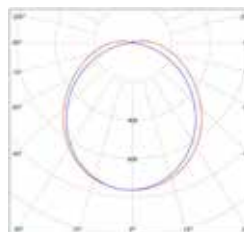

# LED AURA

A++ A

- 220-240V-50/60Hz
- 
- IP20
- 
- 
- \* -20+35°C
- 
- 
- 20 000
- CE
- RoHS

NEUTRAL WHITE

LED AURA GXLS161

LED AURA GXLS160

- SVÍTIDLO LED SMD
- těleso svítidla: ocelový plech, bílý
- difuzor: mléčný, polystyren (PS)
- energeticky úsporná náhrada svítidel se zářivkami T8
- vysoká účinnost LED modulu
- 50% úspory ve spotřebě elektrické energie ve srovnání se zářivkovými tělesy T8 předřadník VVG