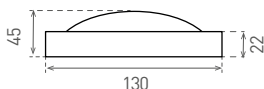

# LED AURA

A++ A

- 220-240V-50/60Hz
- 
- IP20
- 
- 
- \* -20+35°C
- 
- 
- 20 000
- CE
- RoHS

NEUTRAL WHITE

LED AURA GXLS161

LED AURA GXLS160

- SVÍTIDLO LED SMD
- těleso svítidla: ocelový plech, bílý
- difuzor: mléčný, polystyren (PS)
- energeticky úsporná náhrada svítidel se zářivkami T8
- vysoká účinnost LED modulu
- 50% úspory ve spotřebě elektrické energie ve srovnání se zářivkovými tělesy T8 předřadník VVG