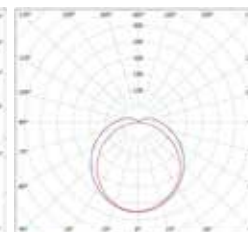

# LED AURA

A++ A

- 220-240V-50/60Hz
- 
- IP20
- 
- 
- \* -20+35°C
- 
- 
- 20 000
- CE
- RoHS

NEUTRAL WHITE

LED AURA GXLS161

LED AURA GXLS160

- SVÍTIDLO LED SMD
- těleso svítidla: ocelový plech, bílý
- difuzor: mléčný, polystyren (PS)
- energeticky úsporná náhrada svítidel se zářivkami T8
- vysoká účinnost LED modulu
- 50% úspory ve spotřebě elektrické energie ve srovnání se zářivkovými tělesy T8 předřadník VVG