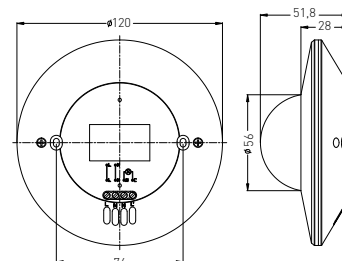

PRES SENSOR 102	GXSI016	8592660137438	bílá	360	120	max. 20m	-TIME+	-SENS+	-LUX+	122

SENZORY