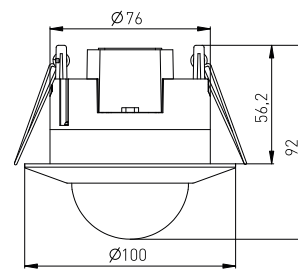

PRES SENSOR 31

LED
COMPATIBLE

- PŘÍTOMNOSTNÍ ČIDLLO
- pohybové ovládání svítidel
- detekce přítomnosti osob
- tři PIR snímače pro detekci nepatrného pohybu ve snímané oblasti
- možnost plynulé regulace:
  - čas (TIME)
  - nastavení (noc/den) (LUX)
- spínací prvek - RELÉ
- maximální zatížení 2000W (PF≈1)
- spolupracuje s LED svítilny

PRES SENSOR 31	GXSI017	8592660137445	bílá	360	120	max. 20m	-TIME+	-LUX+	122

PRES SENSOR 102

LED
COMPATIBLE

- PŘÍTOMNOSTNÍ ČIDLLO
- pohybové ovládání svítidel
- detekce přítomnosti osob
- snadno přístupné regulátory bez nutnosti demontáže senzoru
- tři PIR snímače pro detekci nepatrného pohybu ve snímané oblasti
- možnost plynulé regulace:
  - čas (TIME)
  - rozsah detekce pohybu (SENS)
  - nastavení (noc/den) (LUX)
- spínací prvek - RELÉ
- maximální zatížení 2000W (PF≈1)
- spolupracuje s LED svítilny