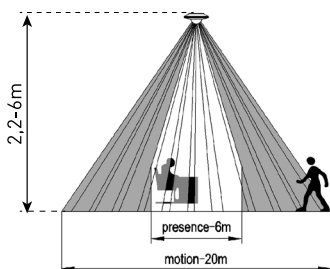

PRES SENSOR 31

LED
COMPATIBLE

- PŘÍTOMNOSTNÍ ČIDLLO
- pohybové ovládání svítidel
- detekce přítomnosti osob
- tři PIR snímače pro detekci nepatrného pohybu ve snímané oblasti
- možnost plynulé regulace:
 - čas (TIME)
 - nastavení (noc/den) (LUX)
- spínací prvek - RELÉ
- maximální zatížení 2000W (PF≈1)
- spolupracuje s LED svítilny