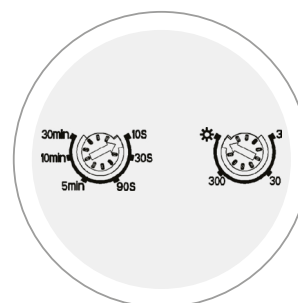

PRES SENSOR 31

LED
COMPATIBLE

- PŘÍTOMNOSTNÍ ČIDLLO
- pohybové ovládání svítidel
- detekce přítomnosti osob
- tři PIR snímače pro detekci nepatrného pohybu ve snímané oblasti
- možnost plynulé regulace:
 - čas (TIME)
 - nastavení (noc/den) (LUX)
- spínací prvek - RELÉ
- maximální zatížení 2000W (PF≈1)
- spolupracuje s LED svítilny

PRES SENSOR 31	GXSI017	8592660137445	bílá	360	120	max. 20m	-TIME+	-LUX+	122

PRES SENSOR 102

LED
COMPATIBLE

- PŘÍTOMNOSTNÍ ČIDLLO
- pohybové ovládání svítidel
- detekce přítomnosti osob
- snadno přístupné regulátory bez nutnosti demontáže senzoru
- tři PIR snímače pro detekci nepatrného pohybu ve snímané oblasti
- možnost plynulé regulace:
 - čas (TIME)
 - rozsah detekce pohybu (SENS)
 - nastavení (noc/den) (LUX)
- spínací prvek - RELÉ
- maximální zatížení 2000W (PF≈1)
- spolupracuje s LED svítilny

PRES SENSOR 102	GXSI016	8592660137438	bílá	360	120	max. 20m	-TIME+	-SENS+	-LUX+	122

SENZORY