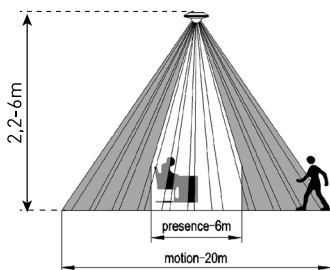

PRES SENSOR 102	GXSI016	8592660137438	bílá	360	120	max. 20m	-TIME+	-SENS+	-LUX+	122

SENZORY