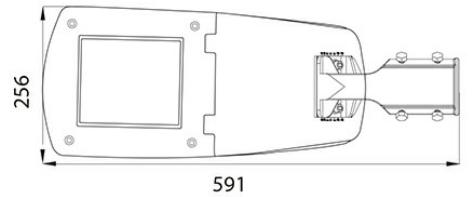

S připojovacím kabelem: **ne**

Barva světla: **Bílá**

Index podání barev CRI: **80-89 (třída 1B)**

Způsob kabeláže: **Zakončeno**

Způsob propojení: **Kabel**

McLED
quality lighting

Street 50

Code: ML-521.003.09.0
Type: STROK9L6P145/0584000070