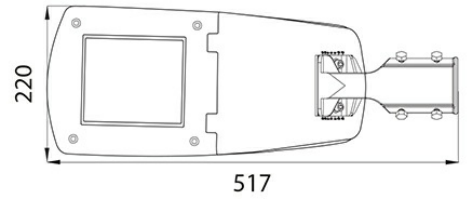

S připojovacím kabelem: **ne**

Barva světla: **Bílá**

Index podání barev CRI: **80-89 (třída 1B)**

Způsob kabeláže: **Zakončeno**

Způsob propojení: **Kabel**

McLED quality lighting **Street 30**

30W LED
 120-240V AC
 PF 0.9
 65
 4000 K
 3400 lm
 Code: ML-521-001-09-0
 Type: STR30N48LSP145-858A000070