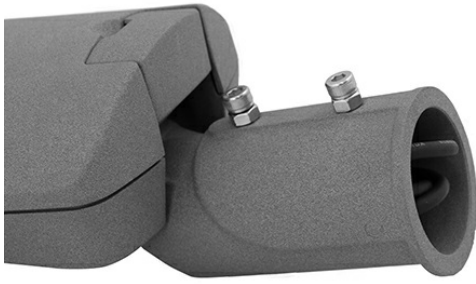

McLED quality lighting **Street 30**

30W LED
120-240V AC
PF 0.9
65
4000 K
3400 lm
Code: ML-521-001-09-0
Type: STR30N48LSP145-858A000070

220
517

www.mclcd.eu

McLED Street 30

Toto svítidlo obsahuje zabudované světelné zdroje LED.

A++
A+
A
C
D

LED

Světelné zdroje v tomto svítidle nelze vyměnit.

874/2012

McLED Street 30

This luminaire contains built-in LED lamps.

A++
A+
A
C
D

LED

The lamps cannot be changed in the luminaire.

874/2012