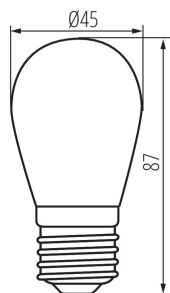

26049 ST45 LED 0,9W E27-RE

Světelný zdroj LED

5905339260499

Kanlux ST45 LED je plastová žárovka, která poskytuje mimořádnou odolnost proti rozbití ve vnějších podmínkách. Je dokonalým doplňkem každé světelné girlandy, ale dobře poslouží i v zahradních svítidlech jako jsou Kanlux VIMO a také pro osvětlení verand, teras, zahradních altánků nebo restauračních zahrádek. ST45 LED mají patice E27 a zajišťují výjimečně úsporný provoz. Jsou dostupné v teplé i neutrální barvě a také v několika vybraných barvách (červená, zelená, modrá)

VŠEOBECNÉ ÚDAJE:

Možnost spolupráce se stmívačem: ne

Šířka [mm]: 45

Výška [mm]: 87

Průměr [mm]: 45

Hloubka [mm]: 45

Obsah rtuti: ne

TECHNICKÉ ÚDAJE:

Jmenovité napětí [V]: 220-240 AC

Jmenovitá frekvence [Hz]: 50

Materiál difuzoru: plast

Zdroj světla: ST45

Typ diody: LED FILAMENT

Celkový jmenovitý světelný tok [lm]: 20

Užitečný světelný tok světelného zdroje světla Φ_{use} [lm]: 20

Užitečný světelný tok světelného zdroje světla Φ_{use} [lm]: v kouli (360°)

Barva světla: červená

Patice: E27

Jmenovitá životnost lampy [h]: 15000

Počet cyklů zap/vyp: ≥ 15000

Jmenovitý úhel záření [°]: 220

Jmenovitý proud zdroje [mA]: 4

Doba zapálení [s]: $\leq 0,5$

Doba nahřívání lampy na 60% plného světelného toku [s]: zanedbatelný

Doba nahřívání lampy na 95% [s]: < 2

Ukazatel předčasného ukončení životnosti lampy: $< 5\%$ po 1000h

Rozsah okolních teplot, kterým může být výrobek vystaven [°C]: -25+40

Koeficient životnosti svítidla po uplynutí 6000h [%]: ≥ 90

Koeficient zadržení světelného toku na konci jmenovité životnosti [%]: ≥ 70

Koeficient udržení světelného toku po uplynutí 6000h [%]: ≥ 80

Stupeň IK: 04