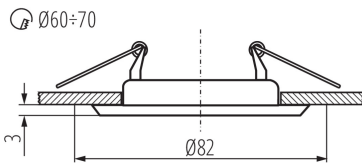

00325 ARGUS CT-2114-C/M

Stropní bodové svítidlo

5905339003256

Bodovky ARGUS jsou nejpopulárnější a zároveň vzhledově nejjednodušší vestavná bodová svítidla. Rozmanitost tvarů a barev umožní každému milovníkovi klasiky, najít něco pro sebe. Bodovky jsou určeny pro světelné zdroje s patičí Gx5,3 (12V).

PARAMETRY VÝROBKU:

Barva: matný chrom

Povinnost používání samostínících lamp: ano

Místo montáže: k zabudování do stropu

Místo použití: uvnitř

Minimální vzdálenost od osvětlovaného objektu: 0,5m

Výrobek není určen pro montáž na normálně hořlavém povrchu: >35W

Výrobek není určen k pokrytí termoizolačním materiálem: ano

Zdroj světla v balení: ne

Výška [mm]: 34

Průměr [mm]: 82

Montážní otvor [mm]: Ø60-70

Jmenovité napětí [V]: 12 AC; 12 DC

Maximální výkon [W]: max 10

Třída ochrany před úrazem elektrickým proudem: III

Zdroj světla: MR16

Patice: Gx5,3

Rozsah okolních teplot, kterým může být výrobek vystaven [°C]: 5÷25

Materiál korpusu: ocel

Typ přípojky: volné konce kabelů

Délka vodiče [m]: 0.12

Průřez kabelu [mm²]: 0.75

Regulace úhlu svítidla: chybějící

Stupeň krytí IP: 20

Další informace: nie podlega pod rozporządzenie 2019/2020 - produkt na wymienne źródło światła

LOGISTICKÉ ÚDAJE:

Měrná jednotka: kus

Způsob balení: 50

Počet kusů v druhém balení: 1

Počet kusů v hromadném balení: 50

Čistá jednotková hmotnost [g]: 50

Gramáž [g]: 77.2

Délka jednotkového balení [cm]: 8.5

Šířka jednotkového balení [cm]: 4.5