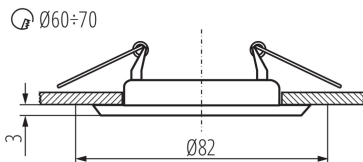

00300 ARGUS CT-2114-G

Stropní bodové svítidlo

5905339003003

Bodovky ARGUS jsou nejpopulárnější a zároveň vzhledově nejjednodušší vestavná bodová svítidla. Rozmanitost tvarů a barev umožní každému milovníkovi klasiky, najít něco pro sebe. Bodovky jsou určeny pro světelné zdroje s patičí Gx5,3 (12V).

PARAMETRY VÝROBKU:

Barva: zlatá

Povinnost používání samostínících lamp: ano

Místo montáže: k zabudování do stropu

Místo použití: uvnitř

Minimální vzdálenost od osvětlovaného objektu: 0,5m

Výrobek není určen pro montáž na normálně hořlavém povrchu: >35W

Výrobek není určen k pokrytí termoizolačním materiálem: ano

Zdroj světla v balení: ne

Výška [mm]: 34

Průměr [mm]: 82

Montážní otvor [mm]: Ø60-70

Jmenovité napětí [V]: 12 AC; 12 DC

Maximální výkon [W]: max 10

Třída ochrany před úrazem elektrickým proudem: III

Zdroj světla: MR16

Patice: Gx5,3

Rozsah okolních teplot, kterým může být výrobek vystaven [°C]: 5÷25

Materiál korpusu: ocel

Typ přípojky: volné konce kabelů

Délka vodiče [m]: 0.12

Průřez kabelu [mm²]: 0.75

Regulace úhlu svítidla: chybějící

Stupeň krytí IP: 20

LOGISTICKÉ ÚDAJE:

Měrná jednotka: kus

Způsob balení: 50

Počet kusů v druhém balení: 1

Počet kusů v hromadném balení: 50

Čistá jednotková hmotnost [g]: 50

Gramáž [g]: 76

Délka jednotkového balení [cm]: 8.5

Šířka jednotkového balení [cm]: 4.5

Výška jednotkového balení [cm]: 8.5

Hmotnost kartonu [kg]: 3.8