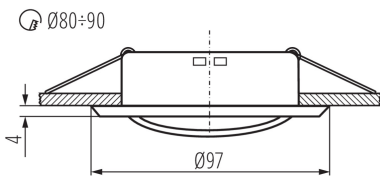

00333 ARGUS CT-2115-AN

Stropní bodové svítidlo

5905339003331

Bodovky ARGUS jsou nejpopulárnější a zároveň vzhledově nejjednodušší vestavná bodová svítidla. Rozmanitost tvarů a barev umožní každému milovníkovi klasiky, najít něco pro sebe. Bodovky jsou určeny pro světelné zdroje s patičí Gx5,3 (12V).

PARAMETRY VÝROBKU:

Barva: matná měď
Povinnost používání samostínících lamp: ano
Místo montáže: k zabudování do stropu
Místo použití: uvnitř
Minimální vzdálenost od osvětlovaného objektu: 0,5m
Výrobek není určen pro montáž na normálně hořlavém povrchu: >35W
Výrobek není určen k pokrytí termoizolačním materiálem: ano
Zdroj světla v balení: ne
Výška [mm]: 24
Průměr [mm]: 97
Montážní otvor [mm]: Ø80-90
Jmenovité napětí [V]: 12 AC; 12 DC
Maximální výkon [W]: max 10
Třída ochrany před úrazem elektrickým proudem: III
Zdroj světla: MR16
Patice: Gx5,3
Rozsah okolních teplot, kterým může být výrobek vystaven [°C]: 5÷25
Materiál korpusu: ocel
Typ přípojky: volné konce kabelů
Délka vodiče [m]: 0.12
Průřez kabelu [mm²]: 0.75
Regulace úhlu svítidla: v jedné ose
Regulace úhlu svítidla [°]: 15
Stupeň krytí IP: 20

LOGISTICKÉ ÚDAJE:

Měrná jednotka: kus
Způsob balení: 50
Počet kusů v druhém balení: 1
Počet kusů v hromadném balení: 50
Čistá jednotková hmotnost [g]: 86
Gramáž [g]: 111.8
Délka jednotkového balení [cm]: 10
Šířka jednotkového balení [cm]: 4
Výška jednotkového balení [cm]: 10