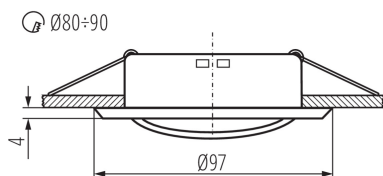

00307 ARGUS CT-2115-W

Stropní bodové svítidlo

5905339003072

Bodovky ARGUS jsou nejpopulárnější a zároveň vzhledově nejjednodušší vestavná bodová svítidla. Rozmanitost tvarů a barev umožní každému milovníkovi klasiky, najít něco pro sebe. Bodovky jsou určeny pro světelné zdroje s patičí Gx5,3 (12V).

PARAMETRY VÝROBKU:

Barva: bílá

Povinnost používání samostínících lamp: ano

Místo montáže: k zabudování do stropu

Místo použití: uvnitř

Minimální vzdálenost od osvětlovaného objektu: 0,5m

Výrobek není určen pro montáž na normálně hořlavém povrchu: >35W

Výrobek není určen k pokrytí termoizolačním materiálem: ano

Zdroj světla v balení: ne

Výška [mm]: 24

Průměr [mm]: 97

Montážní otvor [mm]: Ø80-90

Jmenovité napětí [V]: 12 AC; 12 DC

Maximální výkon [W]: max 10

Třída ochrany před úrazem elektrickým proudem: III

Zdroj světla: MR16

Patice: Gx5,3

Rozsah okolních teplot, kterým může být výrobek vystaven [°C]: 5÷25

Materiál korpusu: ocel

Typ přípojky: volné konce kabelů

Délka vodiče [m]: 0.12

Průřez kabelu [mm²]: 0.75

Regulace úhlu svítidla: v jedné ose

Regulace úhlu svítidla [°]: 15

Stupeň krytí IP: 20

Další informace: nie podlega pod rozporządzenie 2019/2020 - produkt na wymienne źródło światła

LOGISTICKÉ ÚDAJE:

Měrná jednotka: kus

Způsob balení: 50

Počet kusů v druhém balení: 1

Počet kusů v hromadném balení: 50

Čistá jednotková hmotnost [g]: 86

Gramáž [g]: 114.4

Délka jednotkového balení [cm]: 10