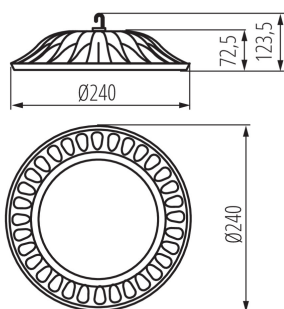

31111 HIBO LED N 50W-NW

Stropní svítidlo LED high bay

8595665311117

HIBO LED je svítidlo typu "High Bay" využívající modul Led s SMD diodami. Svítidlo má vysoký stupeň krytí IP65, díky tomu je možné ho namontovat na místech s vysokou prašností a místech, které jsou vystaveny vodě. Jedná se o průmyslové svítidlo, které je ideální pro osvětlení skladu, výrobních hal a velkých komerčních prostorů.

VŠEOBECNÉ ÚDAJE:

Barva: černá
Místo montáže: k usazení na strop
Místo použití: uvnitř i vně
Minimální vzdálenost od osvětlovaného objektu: 1m
Možnost spolupráce se stmívačem: ne
Vyměnitelný světelný zdroj: ne
Směr svícení svítidla: dole
Výška [mm]: 124
Průměr [mm]: 240
Délka vodiče [m]: 0.45
Integrovaný LED zdroj světla: ano

TECHNICKÉ ÚDAJE:

Jmenovité napětí [V]: 220-240 AC
Jmenovitá frekvence [Hz]: 50/60
Maximální výkon [W]: 50
Třída ochrany před úrazem elektrickým proudem: I
Typ diody: LED SMD
Světelný tok [lm]: 4500
Barva světla: bílá
Teplota chromatičnosti [K]: 4000
Stejnorodost barev [SDCM]: ≤6
Index podání barev Ra: ≥80
Životnost [h]: 25000
Počet cyklů zap/vyp: ≥20000
Úhel svícení [°]: 120
Světelná účinnost [lm/W]: 90
Rozsah okolních teplot, kterým může být výrobek vystaven [°C]: -20÷40
Materiál korpusu: hliníková slitina
Materiál ochranného skla: sklo
Typ přípojky: volné konce kabelů
Typ vodiče: H05RN-F
Průřez kabelu [mm²]: 1
Součástí svítidla jsou vestavěné LED zdroje s energetickými třídami: A++,A+,A
Doba nahřívání lampy [s]: ≤1

31111 HIBO LED N 50W-NW

Stropní svítidlo LED high bay

Doba zapálení lampy [s]: ≤0,5
Stupeň krytí IP: 65

LOGISTICKÉ ÚDAJE:

Měrná jednotka: kus
Způsob balení: 1
Počet kusů v druhém balení : 1
Počet kusů v hromadném balení: 1
Čistá jednotková hmotnost [g]: 1270
Gramáž [g]: 1440
Délka jednotkového balení [cm]: 25
Šířka jednotkového balení [cm]: 26
Výška jednotkového balení [cm]: 10
Hmotnost kartonu [kg]: 1.44
Šířka kartonu [cm]: 26
Výška kartonu [cm]: 10
Délka kartonu [cm]: 25
Objem kartonu [m³]: 0.0065