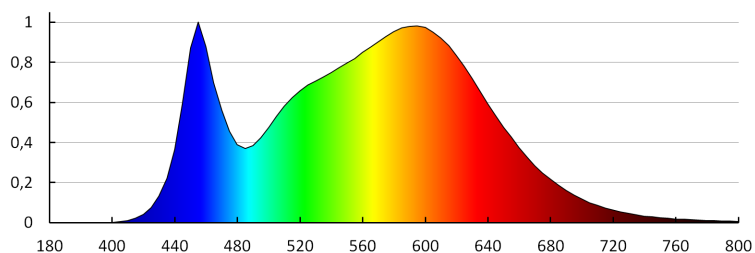

LOGISTICKÉ ÚDAJE:

Měrná jednotka: kus
Způsob balení: 1
Počet kusů v druhém balení : 1
Počet kusů v hromadném balení: 1
Čistá jednotková hmotnost [g]: 1270
Gramáž [g]: 1440
Délka jednotkového balení [cm]: 25
Šířka jednotkového balení [cm]: 26
Výška jednotkového balení [cm]: 10
Hmotnost kartonu [kg]: 1.44
Šířka kartonu [cm]: 26
Výška kartonu [cm]: 10
Délka kartonu [cm]: 25
Objem kartonu [m³]: 0.0065

MILEDO (kat 31111) HIBO LED N 50W-NW / LDC (Polar)