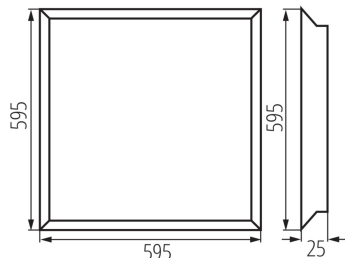

37171 BLINGO 34W 4080 60NW

Vestavný LED panel

BLINGO LED		
BLINGO 34W 4080 120NW	BLINGO U34W 4080 120N	BLINGO 38W 4560 120NW

ACCESSORIES	index	37174	37175	37177
SPN PANEL 120	37336	v	v	v
CLIPS PANEL 120	37338	v	v	v
ADTR 12030 B	27614	v	v	v
ADTR 12030 SR	27612	v	v	v
ADTR 12030 W	27611	v	v	v
ADTR-H 12030 B	33391	v	v	v
ADTR-H 12030 SR	33392	v	v	v
ADTR-H 12030 W	33390	v	v	v

BLINGO					
BLINGO 24W 4320 60NW	BLINGO U24W 4000 60NW	BLINGO 34W 4080 60NW	BLINGO 34W 4080 60CW	BLINGO U34W 4080 60NW	BLINGO 38W 4560 60NW

ACCESSORIES	index	37178	37179	37171	37172	37173	37176
SPN PANEL 60-62	37335	v	v	v	v	v	v
CLIPS PANEL 60-62	37337	v	v	v	v	v	v
ADTR 6060 B	27615	v	v	v	v	v	v
ADTR 6060 SR	27610	v	v	v	v	v	v
ADTR 6060 W	27613	v	v	v	v	v	v
ADTR-S 6060 W	27616	v	v	v	v	v	v
ADTR-H 6060 B	29845	v	v	v	v	v	v
ADTR-H 6060 SR	29844	v	v	v	v	v	v
ADTR-H 6060 W	29843	v	v	v	v	v	v
ADTR-S-H 6060 W	27617	v	v	v	v	v	v
ADTR-H 76MM 6060 W	33398	v	v	v	v	v	v

Rozsah okolních teplot, kterým může být výrobek vystaven [°C]: 5÷25

Materiál korpusu: ocel

Materiál panelu/rámečku: ocel

Rozsah průměrů používaných vodičů [mm²]: 1-2,5

Stupeň krytí IP: 20

Další informace: Výměnu světelného zdroje LED může provést pouze kvalifikovaná osoba (pouze servisem Kanlux)

Další informace: Výměnu řídicího zařízení může provést koncový uživatel

Photobiological safety: RG1

PARAMETRY PRO LED A OLED SVĚTELNÉ ZDROJE:

Náhradní teplota chromatičnosti [K]: 4000

Stálost barev v násobcích MacAdamovy elipsy : 6

Index podání barev : 80

Činitel funkční spolehlivosti: 0,9

Činitel stárnutí: 0,96

LOGISTICKÉ ÚDAJE:

Měrná jednotka: kus

Způsob balení: 5

Počet kusů v druhém balení : 1

Počet kusů v hromadném balení: 5

Čistá jednotková hmotnost [g]: 1370

Gramáž [g]: 1800

Délka jednotkového balení [cm]: 60

Šířka jednotkového balení [cm]: 3

Výška jednotkového balení [cm]: 62

Hmotnost kartonu [kg]: 9

Šířka kartonu [cm]: 17

Výška kartonu [cm]: 63

Délka kartonu [cm]: 61.5

Objem kartonu [m³]: 0.065867

DALŠÍ INFORMACE:

- 5 let záruky shodně s podmínkami záručního prohlášení dostupného na internetové stránce
- Certifikát PZH: Číslo B.BK.60112.0189.2023, platný do 28.06.2028