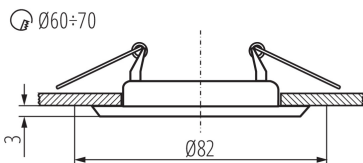

00303 ARGUS CT-2114-W

Stropní bodové svítidlo

5905339003034

Bodovky ARGUS jsou nejpoblárnější a zároveň vzhledově nejjednodušší vestavná bodová svítidla. Rozmanitost tvarů a barev umožní každému milovníkovi klasiky, najít něco pro sebe. Bodovky jsou určeny pro světelné zdroje s patičí Gx5,3 (12V).

PARAMETRY VÝROBKU:

Barva: bílá

Povinnost používání samostínících lamp: ano

Místo montáže: k zabudování do stropu

Místo použití: uvnitř

Minimální vzdálenost od osvětlovaného objektu: 0,5m

Výrobek není určen pro montáž na normálně hořlavém povrchu: >35W

Výrobek není určen k pokrytí termoizolačním materiálem: ano

Zdroj světla v balení: ne

Výška [mm]: 34

Průměr [mm]: 82

Montážní otvor [mm]: Ø60-70

Jmenovité napětí [V]: 12 AC; 12 DC

Maximální výkon [W]: max 10

Třída ochrany před úrazem elektrickým proudem: III

Zdroj světla: MR16

Patice: Gx5,3

Rozsah okolních teplot, kterým může být výrobek vystaven [°C]: 5÷25

Materiál korpusu: ocel

Typ přípojky: volné konce kabelů

Délka vodiče [m]: 0.12

Průřez kabelu [mm²]: 0.75

Regulace úhlu svítidla: chybějící

Stupeň krytí IP: 20

Další informace: nie podlega pod rozporządzenie 2019/2020 - produkt na wymienne źródło światła

LOGISTICKÉ ÚDAJE:

Měrná jednotka: kus

Způsob balení: 50

Počet kusů v druhém balení: 1

Počet kusů v hromadném balení: 50

Čistá jednotková hmotnost [g]: 50

Gramáž [g]: 77.2

Délka jednotkového balení [cm]: 8.5

Šířka jednotkového balení [cm]: 4.5