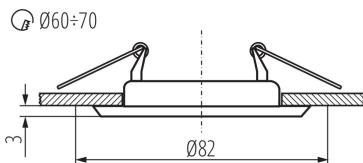

00328 ARGUS CT-2114-GM

Stropní bodové svítidlo

5905339003287

Bodovky ARGUS jsou nejpopulárnější a zároveň vzhledově nejjednodušší vestavná bodová svítidla. Rozmanitost tvarů a barev umožní každému milovníkovi klasiky, najít něco pro sebe. Bodovky jsou určeny pro světelné zdroje s patičí Gx5,3 (12V).

PARAMETRY VÝROBKU:

Barva: grafit

Povinnost používání samostínících lamp: ano

Místo montáže: k zabudování do stropu

Místo použití: uvnitř

Minimální vzdálenost od osvětlovaného objektu: 0,5m

Výrobek není určen pro montáž na normálně hořlavém povrchu: >35W

Výrobek není určen k pokrytí termoizolačním materiálem: ano

Zdroj světla v balení: ne

Výška [mm]: 34

Průměr [mm]: 82

Montážní otvor [mm]: $\varnothing 60-70$

Jmenovité napětí [V]: 12 AC; 12 DC

Maximální výkon [W]: max 10

Třída ochrany před úrazem elektrickým proudem: III

Zdroj světla: MR16

Patice: Gx5,3

Rozsah okolních teplot, kterým může být výrobek vystaven [°C]: 5÷25

Materiál korpusu: ocel

Typ přípojky: volné konce kabelů

Délka vodiče [m]: 0.12

Průřez kabelu [mm²]: 0.75

Regulace úhlu svítidla: chybějící

Stupeň krytí IP: 20

LOGISTICKÉ ÚDAJE:

Měrná jednotka: kus

Způsob balení: 50

Počet kusů v druhém balení: 1

Počet kusů v hromadném balení: 50

Čistá jednotková hmotnost [g]: 50

Gramáž [g]: 76

Délka jednotkového balení [cm]: 8.5

Šířka jednotkového balení [cm]: 4.5

Výška jednotkového balení [cm]: 8.5

Hmotnost kartonu [kg]: 3.8