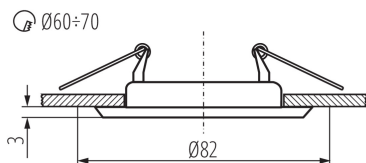

00301 ARGUS CT-2114-C

Stropní bodové svítidlo

5905339003010

Bodovky ARGUS jsou nejpopulárnější a zároveň vzhledově nejjednodušší vestavná bodová svítidla. Rozmanitost tvarů a barev umožní každému milovníkovi klasiky, najít něco pro sebe. Bodovky jsou určeny pro světelné zdroje s patičí Gx5,3 (12V).

PARAMETRY VÝROBKU:

Barva: chrom

Povinnost používání samostínících lamp: ano

Místo montáže: k zabudování do stropu

Místo použití: uvnitř

Minimální vzdálenost od osvětlovaného objektu: 0,5m

Výrobek není určen pro montáž na normálně hořlavém povrchu: >35W

Výrobek není určen k pokrytí termoizolačním materiálem: ano

Zdroj světla v balení: ne

Výška [mm]: 34

Průměr [mm]: 82

Montážní otvor [mm]: Ø60-70

Jmenovité napětí [V]: 12 AC; 12 DC

Maximální výkon [W]: max 10

Třída ochrany před úrazem elektrickým proudem: III

Zdroj světla: MR16

Patice: Gx5,3

Rozsah okolních teplot, kterým může být výrobek vystaven [°C]: 5÷25

Materiál korpusu: ocel

Typ přípojky: volné konce kabelů

Délka vodiče [m]: 0.12

Průřez kabelu [mm²]: 0.75

Regulace úhlu svítidla: chybějící

Stupeň krytí IP: 20

LOGISTICKÉ ÚDAJE:

Měrná jednotka: kus

Způsob balení: 50

Počet kusů v druhém balení: 1

Počet kusů v hromadném balení: 50

Čistá jednotková hmotnost [g]: 50

Gramáž [g]: 77.2

Délka jednotkového balení [cm]: 8.5

Šířka jednotkového balení [cm]: 4.5

Výška jednotkového balení [cm]: 8.5

Hmotnost kartonu [kg]: 3.86