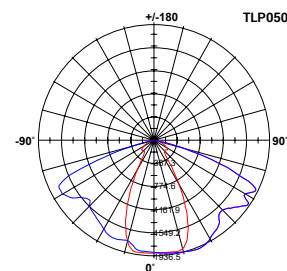

Označení	Příkon [W]	Světelný tok [lm]	Rozměry š / v / h [mm]	Hmotnost [Kg]	Průměr stožáru / výložníku max. [mm]	Životnost [h]	Barva světla [K]	Krytí	EAN
TLP012	12	1560	96x350x65	0,86	38	≥ 50000	4000-4500	IP65	8594178760221
TLP024	24	3120	136x390x65	1,34	38	≥ 50000	4000-4500	IP65	8594178760238
TLP030	30	3900	210x495x50	2,77	60	≥ 50000	4000-4500	IP65	8594178760245
TLP040	40	5200	210x495x50	2,99	60	≥ 50000	4000-4500	IP65	8594178760252
TLP050	50	6500	210x495x50	3,28	60	≥ 50000	4000-4500	IP65	8594178760269

Ostatní parametry

Počet spínacích cyklů	70000
Provozní teplota	-40°C ~ +85°C
Napětí	230V - 50Hz
Použité čipy	Bridgelux - USA
Účinnost čipu	130 lm/W
Typ zdroje	izolovaný
Použitý materiál	hliník, tvrzené sklo
Vyzařovací úhel X/Y [°]	120° / 60°
CRI	> 75
Stmívatelné	Ne
Venkovní použití	Ano

Změna technické specifikace, parametrů a designu výrobků vyhrazena.

Hlavní výhody:

- Úspora el. energie > 60 %
- Životnost ≥ 50.000 hodin
- Krytí IP65
- Venkovní použití
- Bezúdržbový provoz
- Ekologie