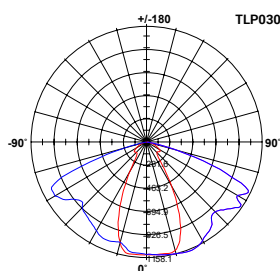

Označení	Příkon [W]	Světelný tok [lm]	Rozměry š / v / h [mm]	Hmotnost [Kg]	Průměr stožáru / výložníku max. [mm]	Životnost [h]	Barva světla [K]	Krytí	EAN
TLP012	12	1560	96x350x65	0,86	38	≥ 50000	4000-4500	IP65	8594178760221
TLP024	24	3120	136x390x65	1,34	38	≥ 50000	4000-4500	IP65	8594178760238
TLP030	30	3900	210x495x50	2,77	60	≥ 50000	4000-4500	IP65	8594178760245
TLP040	40	5200	210x495x50	2,99	60	≥ 50000	4000-4500	IP65	8594178760252
TLP050	50	6500	210x495x50	3,28	60	≥ 50000	4000-4500	IP65	8594178760269

Ostatní parametry

Počet spínacích cyklů	70000
Provozní teplota	-40°C ~ +85°C
Napětí	230V - 50Hz
Použité čipy	Bridgelux - USA
Účinnost čipu	130 lm/W
Typ zdroje	izolovaný
Použitý materiál	hliník, tvrzené sklo
Vyzařovací úhel X/Y [°]	120° / 60°
CRI	> 75
Stmívatelné	Ne
Venkovní použití	Ano

Změna technické specifikace, parametrů a designu výrobků vyhrazena.

Hlavní výhody:

- Úspora el. energie > 60 %
- Životnost ≥ 50.000 hodin
- Krytí IP65
- Venkovní použití
- Bezúdržbový provoz
- Ekologie