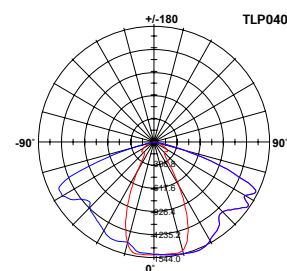

Označení	Příkon [W]	Světelný tok [lm]	Rozměry š / v / h [mm]	Hmotnost [Kg]	Průměr stožáru / výložníku max. [mm]	Životnost [h]	Barva světla [K]	Krytí	EAN
TLP012	12	1560	96x350x65	0,86	38	≥ 50000	4000-4500	IP65	8594178760221
TLP024	24	3120	136x390x65	1,34	38	≥ 50000	4000-4500	IP65	8594178760238
TLP030	30	3900	210x495x50	2,77	60	≥ 50000	4000-4500	IP65	8594178760245
TLP040	40	5200	210x495x50	2,99	60	≥ 50000	4000-4500	IP65	8594178760252
TLP050	50	6500	210x495x50	3,28	60	≥ 50000	4000-4500	IP65	8594178760269

Ostatní parametry

Počet spínacích cyklů	70000
Provozní teplota	-40°C ~ +85°C
Napětí	230V - 50Hz
Použité čipy	Bridgelux - USA
Účinnost čipu	130 lm/W
Typ zdroje	izolovaný
Použitý materiál	hliník, tvrzené sklo
Vyzařovací úhel X/Y [°]	120° / 60°
CRI	> 75
Stmívatelné	Ne
Venkovní použití	Ano

Změna technické specifikace, parametrů a designu výrobků vyhrazena.

Hlavní výhody:

- Úspora el. energie > 60 %
- Životnost ≥ 50.000 hodin
- Krytí IP65
- Venkovní použití
- Bezúdržbový provoz
- Ekologie