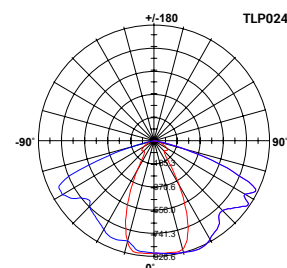

Označení	Příkon [W]	Světelný tok [lm]	Rozměry š / v / h [mm]	Hmotnost [Kg]	Průměr stožáru / výložníku max. [mm]	Životnost [h]	Barva světla [K]	Krytí	EAN
TLP012	12	1560	96x350x65	0,86	38	≥ 50000	4000-4500	IP65	8594178760221
TLP024	24	3120	136x390x65	1,34	38	≥ 50000	4000-4500	IP65	8594178760238
TLP030	30	3900	210x495x50	2,77	60	≥ 50000	4000-4500	IP65	8594178760245
TLP040	40	5200	210x495x50	2,99	60	≥ 50000	4000-4500	IP65	8594178760252
TLP050	50	6500	210x495x50	3,28	60	≥ 50000	4000-4500	IP65	8594178760269

Ostatní parametry

Počet spínacích cyklů	70000
Provozní teplota	-40°C ~ +85°C
Napětí	230V - 50Hz
Použité čipy	Bridgelux - USA
Účinnost čipu	130 lm/W
Typ zdroje	izolovaný
Použitý materiál	hliník, tvrzené sklo
Vyzařovací úhel X/Y [°]	120° / 60°
CRI	> 75
Stmívatelné	Ne
Venkovní použití	Ano

Změna technické specifikace, parametrů a designu výrobků vyhrazena.

Hlavní výhody:

- Úspora el. energie > 60 %
- Životnost ≥ 50.000 hodin
- Krytí IP65
- Venkovní použití
- Bezúdržbový provoz
- Ekologie