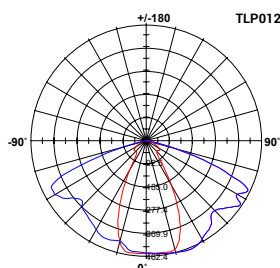

Označení	Příkon [W]	Světelný tok [lm]	Rozměry š / v / h [mm]	Hmotnost [Kg]	Průměr stožáru / výložníku max. [mm]	Životnost [h]	Barva světla [K]	Krytí	EAN
TLP012	12	1560	96x350x65	0,86	38	≥ 50000	4000-4500	IP65	8594178760221
TLP024	24	3120	136x390x65	1,34	38	≥ 50000	4000-4500	IP65	8594178760238
TLP030	30	3900	210x495x50	2,77	60	≥ 50000	4000-4500	IP65	8594178760245
TLP040	40	5200	210x495x50	2,99	60	≥ 50000	4000-4500	IP65	8594178760252
TLP050	50	6500	210x495x50	3,28	60	≥ 50000	4000-4500	IP65	8594178760269

Ostatní parametry

Počet spínacích cyklů	70000
Provozní teplota	-40°C ~ +85°C
Napětí	230V - 50Hz
Použité čipy	Bridgelux - USA
Účinnost čipu	130 lm/W
Typ zdroje	izolovaný
Použitý materiál	hliník, tvrzené sklo
Vyzařovací úhel X/Y [°]	120° / 60°
CRI	> 75
Stmívatelné	Ne
Venkovní použití	Ano

Změna technické specifikace, parametrů a designu výrobků vyhrazena.

Hlavní výhody:

- Úspora el. energie > 60 %
- Životnost ≥ 50.000 hodin
- Krytí IP65
- Venkovní použití
- Bezúdržbový provoz
- Ekologie