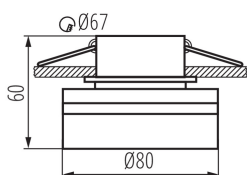

Ozdobný prsten-komponent svítidla

5905339292384

Kanlux GOVIK je nové vestavné svítidlo s jedinečným designem. Použití matného, akrylového stínidla rozptýluje světlo a činí instalovaný zdroj světla neviditelným. Vypadá jako miniaturní přisazené svítidlo.

VŠEOBECNÉ ÚDAJE:

Barva: bílá

Místo montáže: k zabudování do stropu

Místo použití: uvnitř

Minimální vzdálenost od osvětlovaného objektu: 0,5m

dekorativní kroužek bez keramického držáku: ano

Vyměnitelný světelný zdroj: ano

Výrobek není určen k pokrytí termoizolačním materiálem: ano

Zdroj světla v balení: ne

Výška [mm]: 60

Průměr [mm]: 80

Montážní otvor [mm]: Ø67

TECHNICKÉ ÚDAJE:

Jmenovité napětí [V]: 12 AC; 12 DC; 220-240 AC

Maximální výkon [W]: max 10

Třída ochrany před úrazem elektrickým proudem: II/III

Zdroj světla: MR16/PAR16

Patice: Gx5,3/GU10

Rozsah okolních teplot, kterým může být výrobek vystaven [°C]: 5÷25

Svítidlo je určeno světelným zdrojům s energetickými třídami: A++,A+,A

Materiál korpusu: hliníková slitina

Regulace úhlu svítidla: chybějící

Stupeň krytí IP: 20

LOGISTICKÉ ÚDAJE:

Měrná jednotka: kus

Způsob balení: 50

Počet kusů v druhém balení : 1

Počet kusů v hromadném balení: 50

Čistá jednotková hmotnost [g]: 146

Gramáž [g]: 192

Délka jednotkového balení [cm]: 8.5

Šířka jednotkového balení [cm]: 8.5

Výška jednotkového balení [cm]: 7.5

Hmotnost kartonu [kg]: 9.6

Šířka kartonu [cm]: 18