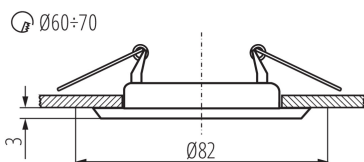

00327 ARGUS CT-2114-AN

Stropní bodové svítidlo

5905339003270

Bodovky ARGUS jsou nejpopulárnější a zároveň vzhledově nejjednodušší vestavná bodová svítidla. Rozmanitost tvarů a barev umožní každému milovníkovi klasiky, najít něco pro sebe. Bodovky jsou určeny pro světelné zdroje s patičí Gx5,3 (12V).

PARAMETRY VÝROBKU:

- **Barva:** matná měď
- **Povinnost používání samostínících lamp:** ano
- **Místo montáže:** k zabudování do stropu
- **Místo použití:** uvnitř
- **Minimální vzdálenost od osvětlovaného objektu:** 0,5m
- **Výrobek není určen pro montáž na normálně hořlavém povrchu:** >35W
- **Výrobek není určen k pokrytí termoizolačním materiálem:** ano
- **Zdroj světla v balení:** ne
- **Výška [mm]:** 34
- **Průměr [mm]:** 82
- **Montážní otvor [mm]:** Ø60-70
- **Jmenovité napětí [V]:** 12 AC; 12 DC
- **Maximální výkon [W]:** max 10
- **Třída ochrany před úrazem elektrickým proudem:** III
- **Zdroj světla:** MR16
- **Patice:** Gx5,3
- **Rozsah okolních teplot, kterým může být výrobek vystaven [°C]:** 5÷25
- **Materiál korpusu:** ocel
- **Typ přípojky:** volné konce kabelů
- **Délka vodiče [m]:** 0.12
- **Průřez kabelu [mm²]:** 0.75
- **Regulace úhlu svítidla:** chybějící
- **Stupeň krytí IP:** 20

LOGISTICKÉ ÚDAJE:

- **Měrná jednotka:** kus
- **Způsob balení:** 50
- **Počet kusů v druhém balení:** 1
- **Počet kusů v hromadném balení:** 50
- **Čistá jednotková hmotnost [g]:** 50
- **Gramáž [g]:** 74.4
- **Délka jednotkového balení [cm]:** 8.5
- **Šířka jednotkového balení [cm]:** 4.5
- **Výška jednotkového balení [cm]:** 8.5
- **Hmotnost kartonu [kg]:** 3.72