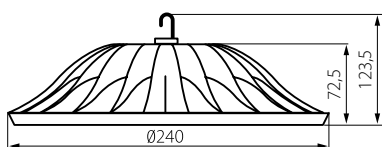

UFO LED 150W-NW

UFO LED 100W-NW

UFO LED 200W-NW

těleso svítidla: hliníková slitina / difuzor: sklo
teleso svietidla: hliníková zliatina / difúzor: sklo

NÁZEV / NÁZOV	KÓD / KÓD	VÝKON / VÝKON	TEPLOTA CHROMATIČNOSTI / TEPLOTA CHROMATICKOSTI	SV. TOK [lm] / SV. TOK	TYP SV. ZDROJE / TYP SV. ZDROJA	MONTÁŽ / MONTÁŽ	ŽIVOTNOST / ŽIVOTNOST
220-240V~; 50/60Hz							
HB UFO LED 50W-NW	1056	50W	4000K	4500	LED SMD		25 000 h
HB UFO LED 100W-NW	1055	100W		9000	LED SMD		
HB UFO LED 150W-NW	1057	150W		13500	LED SMD		
HB UFO LED 200W-NW		200W		18000	LED SMD		