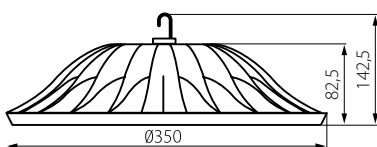

UFO LED 150W-NW

UFO LED 100W-NW

UFO LED 200W-NW

těleso svítidla: hliníková slitina / difuzor: sklo
teleso svietidla: hliníková zliatina / difúzor: sklo

NÁZEV / NÁZOV	KÓD / KÓD	VÝKON / VÝKON	TEPLOTA CHROMATIČNOSTI / TEPLOTA CHROMATICKOSTI	SV. TOK [lm] / SV. TOK	TYP SV. ZDROJE / TYP SV. ZDROJA	MONTÁŽ / MONTÁŽ	ŽIVOTNOST / ŽIVOTNOST
220-240V~; 50/60Hz							
HB UFO LED 50W-NW	1056	50W	4000K	4500	LED SMD		25 000 h
HB UFO LED 100W-NW	1055	100W		9000	LED SMD		
HB UFO LED 150W-NW	1057	150W		13500	LED SMD		
HB UFO LED 200W-NW		200W		18000	LED SMD		