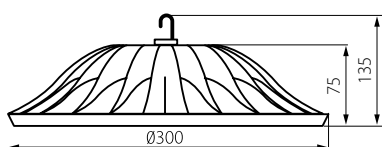

UFO LED 150W-NW

UFO LED 100W-NW

UFO LED 200W-NW

těleso svítidla: hliníková slitina / difuzor: sklo
teleso svietidla: hliníková zliatina / difúzor: sklo

NÁZEV / NÁZOV	KÓD / KÓD	VÝKON / VÝKON	TEPLOTA CHROMATIČNOSTI / TEPLOTA CHROMATICKOSTI	SV. TOK [lm] / SV. TOK	TYP SV. ZDROJE / TYP SV. ZDROJA	MONTÁŽ / MONTÁŽ	ŽIVOTNOST / ŽIVOTNOST
220-240V~; 50/60Hz							
HB UFO LED 50W-NW	1056	50W	4000K	4500	LED SMD		25 000 h
HB UFO LED 100W-NW	1055	100W		9000	LED SMD		
HB UFO LED 150W-NW	1057	150W		13500	LED SMD		
HB UFO LED 200W-NW		200W		18000	LED SMD		