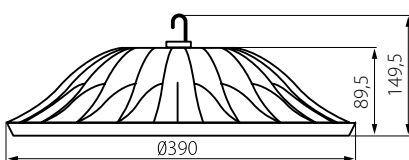

UFO LED 150W-NW

UFO LED 100W-NW

UFO LED 200W-NW

těleso svítidla: hliníková slitina / difuzor: sklo
teleso svietidla: hliníková zliatina / difúzor: sklo

NÁZEV / NÁZOV	KÓD / KÓD	VÝKON / VÝKON	TEPLOTA CHROMATIČNOSTI / TEPLOTA CHROMATICKOSTI	SV. TOK [lm] / SV. TOK	TYP SV. ZDROJE / TYP SV. ZDROJA	MONTÁŽ / MONTÁŽ	ŽIVOTNOST / ŽIVOTNOST
220-240V~; 50/60Hz							
HB UFO LED 50W-NW	1056	50W	4000K	4500	LED SMD		25 000 h
HB UFO LED 100W-NW	1055	100W		9000	LED SMD		
HB UFO LED 150W-NW	1057	150W		13500	LED SMD		
HB UFO LED 200W-NW		200W		18000	LED SMD		